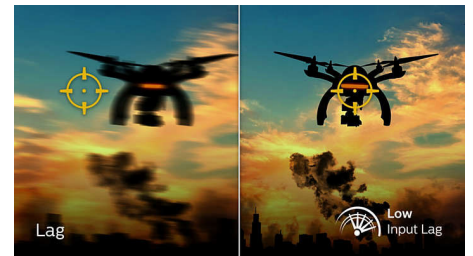

Lite etterslep

Etterslepet er tiden som går fra du utfører noe på en tilkoblet enhet, til du ser resultatet på skjermen. Med lite etterslep reduseres tidsforsinkelsen som kan oppstå når du angir en kommando fra enheten til skjermen. Dette forbedrer opplevelsen av spill med plutselige bevegelser, spesielt for de som spiller raske og konkurransebaserte spill.

AMD
FreeSync
Premium

NVIDIA
G-SYNC

144Hz

1ms
Fast Response
1ms MPRT

Low Input Lag

SIAA
ISO 22196
Anti Bacteria

Ultra Wide Color

Flicker-free

DisplayHDR 400