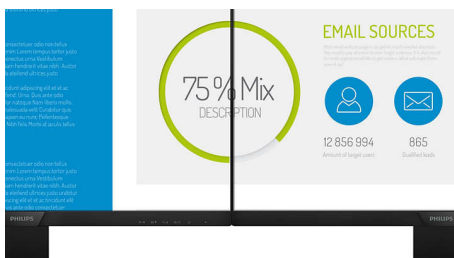

Izjemno ozek rob

Novi zasloni Philips imajo izjemno ozke robove, ki odpravljajo ovire in zagotavljajo največjo velikost slike. Zaslon z izjemno ozkim

robom je primeren predvsem za uporabo več zaslonov, igranje iger, grafično oblikovanje in profesionalne aplikacije, saj vam daje občutek, kot bi pri tem uporabljali samo en zaslon.