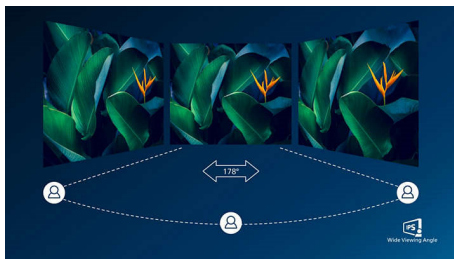

Popolna zasnova za vaš prostor

- Podstavek VESA omogoča prilagodljivo namestitev

Prijetno na pogled

- Način EasyRead omogoča branje kot na papirju
- Manjša utrujenosti oči s tehnologijo brez migetanja
- Način LowBlue za očem prijazno učinkovitost

Vrhunsko večpredstavnostno doživetje

- Vgrajeni zvočniki za avdio brez zmede na mizi
- SmartConnect s konektorji DisplayPort, HDMI in VGA

Vedno živahne slike

- SmartContrast za podrobne črne dele
- Tehnologija IPS LED za širok kot gledanja ter točno sliko in barve
- Zaslon Full HD 16 : 9 za slike z jasnimi podrobnostmi
- Prednastavitve SmartImage za enostavno optimiranje nastavitve slike
- Privlačen videz z zelo ozkim robom

PHILIPS

Značilnosti

Tehnologija IPS

Zaslonski IPS uporabljajo tehnologijo za izjemno širok, 178-stopinjski kot gledanja, tako da je prikaz viden iz skoraj vseh kotov. Za razliko od standardnih zaslonov TN so slike na zaslonih IPS neverjetno ostre in živih barv, zato so ti zasloni idealni ne samo za fotografije, filme in brskanje po spletu, temveč tudi za profesionalno uporabo, pri kateri so pomembne natančne barve in nespremenljiva svetlost.

Izjemno ozek rob

Novi zasloni Philips imajo izjemno ozke robove, ki odpravljajo ovire in zagotavljajo največjo velikost slike. Zaslon z izjemno ozkim

robom je primeren predvsem za uporabo več zaslonov, igranje iger, grafično oblikovanje in profesionalne aplikacije, saj vam daje občutek, kot bi pri tem uporabljali samo en zaslon.