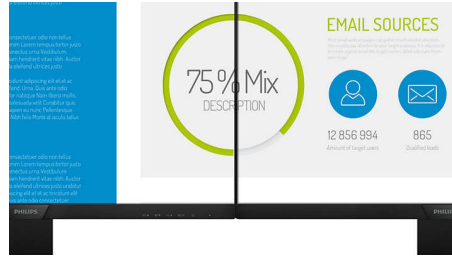

Iznimno uski rubovi

Novi zasloni tvrtke Philips imaju iznimno uske rubove koji osiguravaju minimalnu neiskorištenu površinu i maksimalnu veličinu prikaza. Naročito su pogodni za vodoravno kombiniranje više zaslona ili formiranje velikih komponentnih zaslona za igre, grafički dizajn i profesionalne primjene; uz zaslone s iznimno tankim rubom imat ćete osjećaj kao da koristite jedan veliki zaslon.