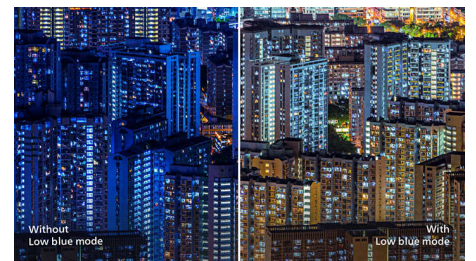

LowBlue Mode

Istraživanja su pokazala da, jednako kao što ultraljubičasto zračenje može oštetiti oči, kratkovalno plavo svjetlo LED zaslona može uzrokovati oštećenje očiju i s vremenom utjecati na vid. Razvijena za očuvanje zdravlja, postavka LowBlue Mode tvrtke Philips koristi pametnu softversku tehnologiju za smanjenje štetnog kratkovalnog plavog svjetla.