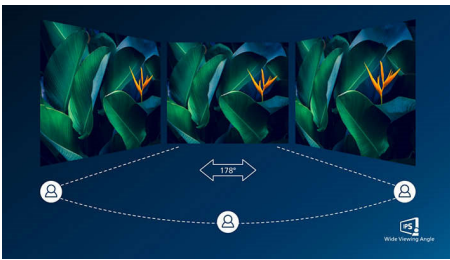

Tehnologija IPS

IPS zasloni koriste naprednu tehnologiju koja omogućava izuzetno širok kut gledanja od 178/178 stupnjeva, što znači da se zaslon može gledati iz gotovo bilo kojeg kuta. Za razliku od standardnih zaslona, IPS zasloni pružaju nevjerojatno čistu sliku živopisnih boja, što ih čini idealnima za prikaz fotografija, filmova i pretraživanje interneta, ali i za profesionalne primjene koje zahtijevaju preciznost boja i dosljednu svjetlinu u svakom trenutku.