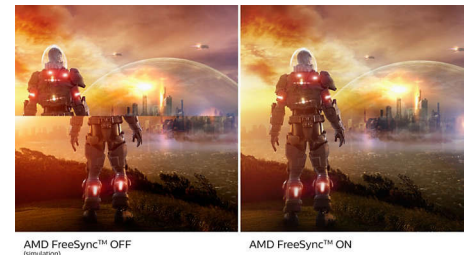

Ультраплавен геймплей

Играенето не трябва да бъде избор между накъсан геймплей и разбити кадри. С новите монитори Philips не се налага. Насладете се на плавна производителност без артефакти при всякаква кадрова честота с технологията AMD FreeSync™, плавното бързо обновяване и ултрабързото време за реакция.