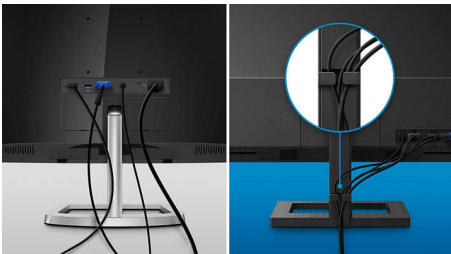

Подреждането на кабелите представлява прибран дизайн, който поддържа спретнато работното място чрез организиране на кабелите, необходими за работата на дисплея.

USB-C връзка

Този дисплей на Philips включва USB type-C конектор с подаване на мощност. С интелигентно и гъвкаво управление на разхода на енергия сега можете директно да зареждате вашето съвместимо устройство. Неговият тънък реверсивен USB-C конектор позволява лесна връзка с един кабел. Може да гледате видеоклипове с висока резолюция и да прехвърляте данни със суперскорост, докато в същото време