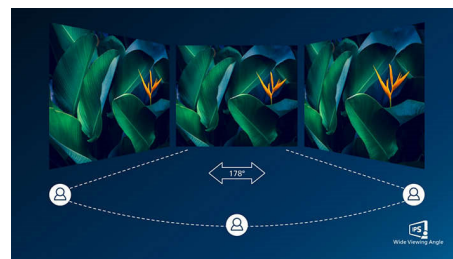

Разделителна способност UltraClear 4K UHD

Тези дисплеи Philips използват високоефективни панели, за да осигурят изображения с разделителна способност UltraClear, 4K UHD (3840 x 2160). Независимо дали сте вискателен професионалист, който се нуждае от изключително детайлни изображения за CAD решения, използвате 3D графични приложения, или сте финансов гений, който работи над огромни електронни таблици, дисплеите Philips ще вдъхнат живот на изображенията и графиките ви.

IPS технология

Дисплеят с IPS използва иновативна технология, която ви дава изключително широките ъгли на гледане от 178/178

градуса, а това прави възможно дисплеят да се гледа от почти всеки ъгъл. За разлика от стандартните TN панели IPS дисплеят ви дава забележително отчетливи образи с наситени цветове, което го прави идеален не само за снимки, филми и интернет, но и за професионални приложения, които изискват точност на цветовете и постоянна яркост по всяко време.