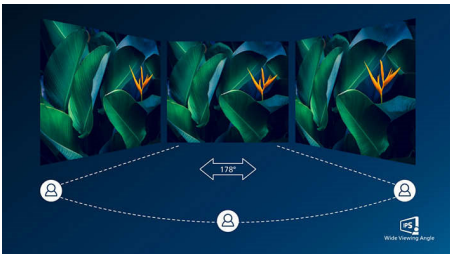

Utformad för hållbarhet

- 100 % återvunnet förpackningsmaterial
- PowerSensor sparar upp till 70 % av energikostnaderna

PHILIPS

Funktioner

USB-C-anslutning

Den här Philips-skärmen har en USB typ-C-anslutning med strömförsörjning. Med intelligent och flexibel strömhantering kan du ladda din kompatibla enhet direkt. Den smala, vändbara USB-C-kontakten gör att du enkelt kan docka med en enda anslutning. Du kan titta på högupplöst video och överföra data med mycket hög hastighet samtidigt som du startar och laddar din kompatibla enhet.

IPS-teknik

I IPS-skärmar används en avancerad teknik som ger dig ett extra brett synfält på 178/178 grader, vilket gör att du kan se skärmen från nästan vilken vinkel som helst – till och med i 90-gradigt svängläge! Till skillnad från vanliga TN-paneler ger dig IPS-skärmarna otroligt skarpa bilder med livfulla färger, vilket gör den perfekt inte bara för bilder, filmer och webbsurfning, utan även för professionella program som kräver färgprecision och konstant ljusstyrka.

SmartErgoBase

SmartErgoBase är ett skärmstativ med kabelhantering som ger ergonomisk och behaglig visning. Du kan vrida, luta och rotera stativet i olika vinklar för att säkerställa maximal komfort. Det höjdjusterbara stativet garanterar optimal visningsnivå och minskar de fysiska påfrestningarna under en lång arbetsdag. Kabelhanteringen ger minskat kabeltrassel och gör det enklare för dig att hålla ordning på arbetsplatsen.