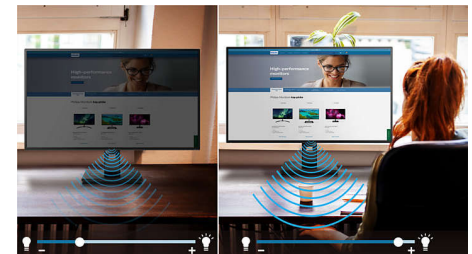

PowerSensor

PowerSensor är en inbyggd "personsensor" som genom att överföra och ta emot ofarliga infraröda signaler känner av om användaren är närvarande och automatiskt minskar skärmens ljusstyrka när användaren går ifrån skrivbordet. Det här minskar energikostnaderna med upp till 70 % och förlänger skärmens livslängd.

USB-C

IPS
Wide Viewing
Angle

SmartErgo
Base

Flicker-free

LowBlue Mode

HDMI
HIGH DEFINITION MULTIMEDIA INTERFACE

PowerSensor

IPS
Wide Viewing
Angle

USB-C Docking