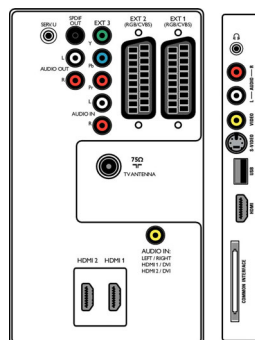

Connectivité

- EasyLink (HDMI-CEC): Lecture 1 pression, Mise en veille du système
- Connexions avant/latérales: HDMI v1.3, Entrée S-Vidéo, Entrée CVBS, Entrée audio G/D, Sortie casque, USB
- Ext. 1 SCART/péritel: Audio G/D, Entrée/sortie CVBS, RVB

- Ext. 2 SCART: Audio G/D, Entrée/sortie CVBS, RVB
- Autres connexions: Sortie audio analogique G/D, Entrée audio PC, Sortie S/PDIF (coaxiale), Interface commune
- Ext 3: YUV, Entrée audio G/D
- Ext. 4: HDMI v1.3
- Ext. 5: HDMI v1.3

Alimentation

- Puissance électrique: 220 - 240 V, 50/60 Hz
- Température ambiante: De 5 °C à 35 °C
- Consommation électrique: 180 W
- Consommation en veille: 0,15 W

Accessoires

- Accessoires fournis: Support de table pivotant, Cordon d'alimentation, Guide de démarrage rapide, Mode d'emploi, Certificat de garantie, Télécommande, Piles pour télécommande

Dimensions

- Largeur de l'appareil: 940 millimètre
- Hauteur de l'appareil: 585 millimètre
- Profondeur de l'appareil: 125 millimètre
- Poids du produit: 18,5 kg
- Largeur appareil (support inclus): 940 millimètre
- Hauteur appareil (support inclus): 657 millimètre
- Profondeur appareil (support inclus): 262 millimètre
- Poids du produit (support compris): 23.2 kg
- Largeur de la boîte: 1185 millimètre
- Hauteur de la boîte: 665 millimètre
- Profondeur de la boîte: 330 millimètre
- Poids (emballage compris): 30,5 kg
- Compatible avec un montage mural: 300 x 300 mm

Date de publication
2023-07-13

Version: 2.0.17

EAN: 87 12581 39145 4

© 2023 Koninklijke Philips N.V.
Tous droits réservés.

Les caractéristiques sont sujettes à modification sans préavis. Les marques commerciales sont la propriété de Koninklijke Philips N.V. ou de leurs détenteurs respectifs.

www.philips.com