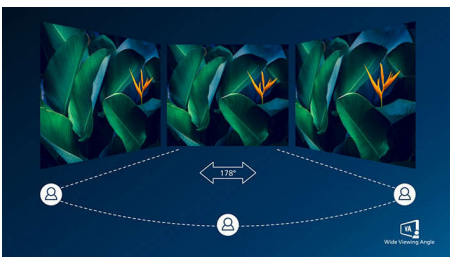

PHILIPS

Kenmerken

Gebogen scherm-design

Desktopmonitoren bieden een persoonlijke gebruikerservaring, waar een gebogen design zeer goed bij aansluit. Het gebogen scherm zorgt voor een aangenaam, maar subtiel effect, waarbij al uw aandacht uitgaat naar het scherm midden op uw bureau.

VA-monitor

De Philips VA LED-monitor gebruikt de Advanced Multi-Domain Vertical Alignment-

technologie waardoor u zeer hoge contrastverhoudingen krijgt voor extra levendige en heldere beelden. De monitor verwerkt standaardkantoortoepassingen zonder problemen, maar hij is vooral geschikt voor foto's, surfen op internet, films, games en veeleisende grafische toepassingen. Dankzij de geoptimaliseerde pixelbeheertechologie ontstaat er een extra brede kijkhoek van 178/178 graden, zodat u geniet van scherpe beelden.