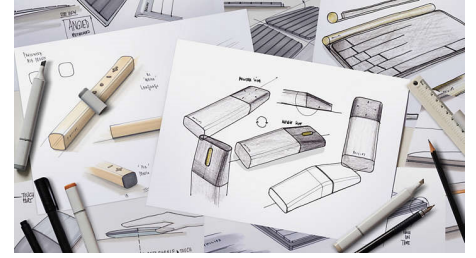

SPK6254/00

Ypatybės

Patvari klaviatūra

Mygtukus galima spausti milijonus kartų – patvari klaviatūra

Supaprastintas diegimas

Paprastos supaprastinto diegimo laidinės USB jungtys

Stilinga konstrukcija

Dėl plono dizaino greičiausiai ją pasiimsite kartu ir produktyviai dirbsite keliaudami.

Fiziniai matmenys

- Išmatavimai (I x P x A): 433 x 125 x 26 mm
- Svoris: 461 ± 10 g

Techniniai duomenys

- Priekinio skydelio spalva: Juoda

- Dangos tipas: Matinis
- Prijungimo galimybė: USB 2.0 laidinis
- Dizaino tipas: Ergonomiškas ir stilingas dizainas
- Tvarkyklės reikalavimai: Be tvarkyklės
- Gaminio tipas: laidinė klaviatūra
- Priekinio skydelio medžiaga: ABS plastikas
- Mygtukų tarnavimo trukmė: 10 milijonų paspaudimų
- Galima spausti kelis mygtukus vienu metu: Galima spausti 6 mygtukus vienu metu (A,S,D,J,K,L)
- Mygtukai: 104 mygtukai
- Atspari vandeniui