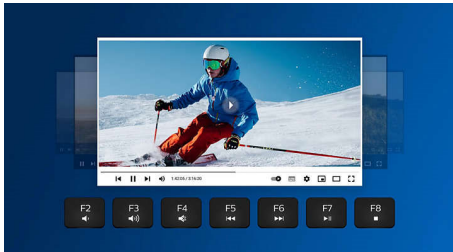

Основні особливості

Тривалий термін експлуатації

Клавіші витримують мільйони натискань

Бездротове з'єднання 2.4G

Сховайте комп'ютерні дроти подалі. Будь-яку клавіатуру/мишу, оснащену цією функцією, можна під'єднати до будь-якого комп'ютера за допомогою швидкісного бездротового з'єднання 2,4 Гц. Простий процес налаштування, а також елегантний дизайн аксесуара забезпечать охайне робоче місце без зайвих проводів.

Мультимедійні швидкі клавіші

За допомогою цих мультимедійних швидких клавіш можна легко перемикаати між відтворенням музики, регулюванням гучності або відео простим натисненням.

Розумна функція економії енергії