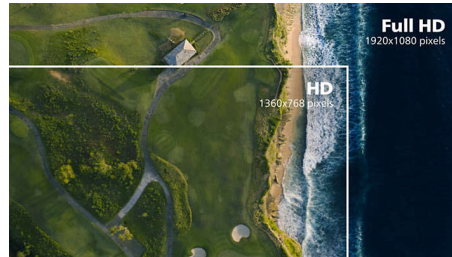

Full HD zaslon formata 16:9

Kvaliteta slike je važna. Obični zasloni pružaju kvalitetu, ali očekujete više. Ovaj zaslon odlikuje poboljšana Full HD 1920 x 1080 rezolucija. Zahvaljujući Full HD rezoluciji za oštre detalje u kombinaciji s visokom svjetlinom, nevjerojatnim kontrastom i realističnim bojama, slika je iznimno vjerna.