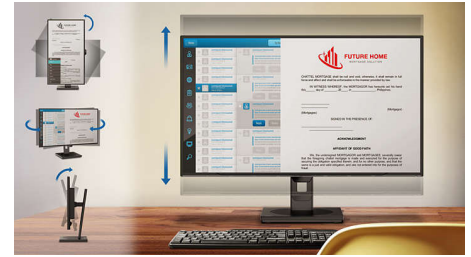

Verbluffende prestaties

- SmartImage-presets voor eenvoudig optimaliseren van beeldinstellingen
- 16:9 Full HD-scherm voor extreem scherpe beelden

Ontworpen voor uw manier van werken

- Ingebouwde stereoluidsprekers voor multimedia
- SmartConnect met DisplayPort-, HDMI- en VGA-aansluitingen
- HDMI biedt een universele digitale verbinding

SmartErgoBase

De SmartErgoBase-monitorvoet biedt ergonomisch kijkcomfort en kabelbeheer. De voet kan in verschillende hoeken worden gedraaid en gekanteld voor maximaal comfort. De in hoogte verstelbare standaard zorgt voor een optimale kijkhoogte om de fysieke ongemakken van een lange werkdag te verminderen. Het kabelbeheersysteem voorkomt dat kabels in de knoop raken, zodat uw werkplek er netjes en professioneel uitziet.

EasyRead-modus

EasyRead-modus voor lezen zoals van papier

Ingebouwde stereoluidsprekers

Er zijn twee stereoluidsprekers van hoge kwaliteit geïntegreerd in het beeldscherm. Deze kunnen in het zicht naar voren of uit het zicht omlaag, omhoog, naar achteren, enz. gericht zijn, afhankelijk van het model en het ontwerp.