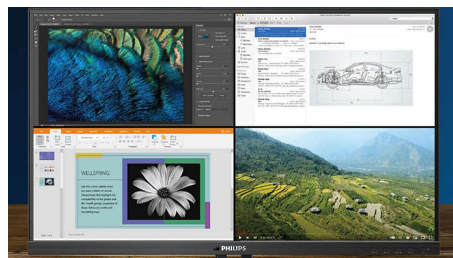

DisplayHDR 400

DisplayHDR 400 s VESA certifikatom predstavlja značajan napredak u odnosu na obične SDR zaslone. Za razliku od drugih monitora koji "podržavaju HDR", pravi DisplayHDR 400 stvara nevjerojatnu svjetlinu, kontrast i boje. Uz globalno zatamnjenje i vršne svjetline do 400 nita, slika oživljava uz uočljivo naglašavanje dubljih, nijansiranih crnih. Stvara puniju paletu bogatih novih boja, pružajući vizualni doživljaj koji očarava osjetila.

Tehnologija MultiView za 4K

Značajka MultiView tvrtke Philips na ovom velikom 4K UHD zaslonu omogućuje vam da

imate do četiri Full HD sustava na jednom zaslonu. Možete upotrijebiti značajku Picture-by-Picture (PbP) za nadzor četiri sustava na jednom zaslonu, što je korisno za kontrolne sobe ili zaštitarstvo. Može se upotrijebiti i za više uređaja, primjerice dva notebook računala jedan uz drugoga u isto vrijeme, što suradnju čini produktivnijom. Način rada Picture-in-Picture (PiP) praktičan je i kad gledate prijenos nogometa uživo sa set-top box uređaja i istovremeno radite na računalu.