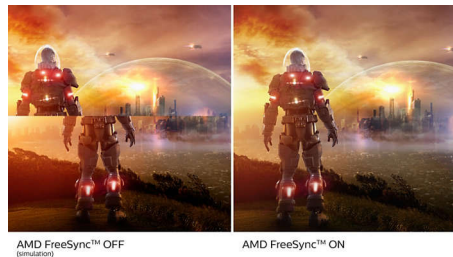

AMD FreeSync™ Premium

การเล่นเกมไม่ควรเป็นการเลือกระหว่างการเล่นแบบหยาดๆ หรือแบบเฟรมที่ขาดๆ หายๆ AMD FreeSync™ Premium ช่วยมอบประสบการณ์การเล่นเกมที่ราบรื่น ไม่ขาดตอนให้กับนักเล่นเกมที่จริงจังที่ประสิทธิภาพสูงสุด ไม่มีมารลตอนใดๆ ทั้งสิ้น เล่นเกมอย่างมั่นใจด้วยอัตราเฟรมสูง การชดเชยอัตราเฟรมต่ำ และความหน่วงต่ำ