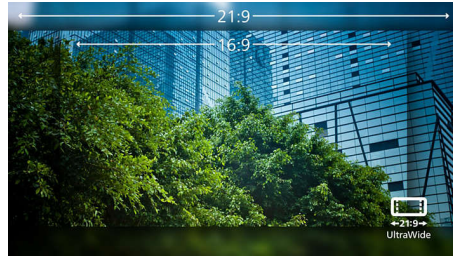

ภาพ CrystalClear แบบ UltraWide

หน้าจอ Philips นี้ให้ภาพ CrystalClear ความละเอียด UltraWide Quad HD 3440 x 1440 ที่คมชัดสุดใส ด้วยการใช้แผงประสิทธิภาพสูงซึ่งให้ความหนาแน่นพิกเซลสูง มุมมองกว้างถึง 178/178 องศา จอภาพแบบใหม่นี้จะทำให้ภาพและกราฟิกของคุณมีชีวิตชีวาขึ้น รูปแบบ UltraWide 21:9 ทำให้ประสิทธิภาพการทำงานเพิ่มขึ้นด้วยพื้นที่มากขึ้นสำหรับการเปรียบเทียบสิ่งต่างๆ พร้อมกันและดูคอลัมน์สเปรดชีตได้มากขึ้น ไม่ว่าคุณจะเป็นมืออาชีพที่ต้องการภาพรายละเอียดสูงอย่างยิ่งสำหรับโซลูชัน CAD-CAM หรือตัวช่วยด้านการเงินที่ทำงานกับสเปรดชีตขนาดใหญ่ จอแสดงผล Philips จะส่งมอบภาพ CrystalClear