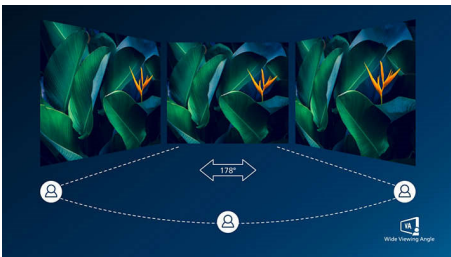

การเชื่อมต่อ USB-C แบบสายเคเบิลเส้นเดียว

- เชื่อมต่อโน้ตบุ๊กของคุณด้วยสาย USB-C เพียงเส้นเดียว

เหมาะสำหรับการเล่นเกม

- การตอบสนองที่รวดเร็วเพียง 1ms (MPRT) เพื่อให้ได้ภาพที่คมชัดและเล่นเกมได้อย่างเรียบลื่น
- AMD FreeSync™ Premium; การเล่นเกมแบบไม่สะดุด ไม่ขาดตอน ลื่นไหล

สุดยอดคุณภาพของภาพ

- จอแสดงผล VA ให้ภาพที่ยอดเยี่ยมด้วยมุมมองการรับชมที่กว้างขึ้น
- ภาพ CrystalClear ด้วย UltraWide QHD 3440 x 1440 พิกเซล

PHILIPS

การเชื่อมต่อ USB-C

จอภาพ Philips นี้มีช่องเสียบ USB-C ที่สามารถจ่ายพลังงานได้ คุณสามารถชาร์จอุปกรณ์ที่ใช้งานร่วมกันได้ของคุณได้โดยตรงด้วยการจัดการพลังงานที่ชาญฉลาดและยืดหยุ่น ช่องเสียบ USB-C ขนาดเล็กและสามารถเชื่อมต่อได้ทั้ง 2 ทางช่วยให้สามารถเชื่อมต่อได้ด้วยสายเดียว คุณสามารถรับชมวิดีโอความละเอียดสูงและถ่ายโอนข้อมูลด้วยความเร็วสูงสุดพร้อมกับเปิดเครื่องและชาร์จโน้ตบุ๊กของคุณได้ในเวลาเดียวกัน

จอแสดงผล VA

จอแสดงผล VA LED จาก Philips ใช้เทคโนโลยี Multi-Domain Vertical Alignment ล้ายุคที่มีอัตราความเปรียบต่างคงที่ในระดับที่สูงมากเพื่อภาพที่สดใสเหมือนจริงเป็นพิเศษ ขณะที่การนำไปใช้ในสำนักงานทั่วไปเน้นความง่ายและไม่ซับซ้อนยุ่งยาก จอแสดงผลนี้เหมาะอย่างยิ่งสำหรับการแสดงรูปภาพ การเบรสรีเบิ้ล ภาพยนตร์ การเล่นเกม และการประยุกต์ใช้ทางกราฟิกตามที่ต้องการ และด้วยเทคโนโลยีการจัดการพิกเซลที่ปรับมาอย่างเหมาะสมทำให้คุณสามารถรับชมในมุมมองที่กว้างเป็นพิเศษถึง 178 องศา และให้ภาพที่คมชัด

ภาพ CrystalClear แบบ UltraWide

หน้าจอ Philips นี้ให้ภาพ CrystalClear ความละเอียด UltraWide Quad HD 3440 x 1440 ที่คมชัดสุดใส ด้วยการใช้แผงประสิทธิภาพสูงซึ่งให้ความหนาแน่นพิกเซลสูง มุมมองกว้างถึง 178/178 องศา จอภาพแบบใหม่นี้จะทำให้ภาพและกราฟิกของคุณมีชีวิตชีวาขึ้น รูปแบบ UltraWide 21:9 ทำให้ประสิทธิภาพการทำงานเพิ่มขึ้นด้วยพื้นที่มากขึ้นสำหรับการเปรียบเทียบสิ่งต่างๆ พร้อมกันและดูคอลัมน์สเปรดชีตได้มากขึ้น ไม่ว่าคุณจะเป็นมืออาชีพที่ต้องการภาพรายละเอียดสูงอย่างยิ่งสำหรับโซลูชัน CAD-CAM หรือตัวช่วยด้านการเงินที่ทำงานกับสเปรดชีตขนาดใหญ่ จอแสดงผล Philips จะส่งมอบภาพ CrystalClear