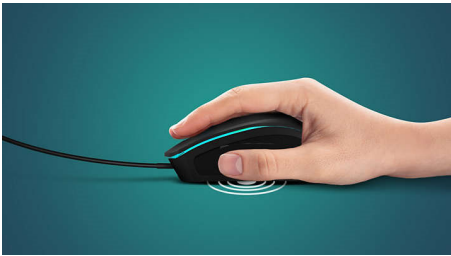

有线游戏鼠标
3 个按钮 USB 有线, 光电传感器, 7 向 Ambiglow 照明

SPK9314/93

产品亮点

编织线

采用编织线, 看起来更耐用

高达 6,000 FPS 刷新率

高达 6,000 FPS 刷新率, 快速动作不在话下

7 路背光效果

搭配 7 路照明效果, 充分发挥装备效用

回报率 500 赫兹

回报率 (回报率): 500 赫兹

高达 500 万次单击的使用寿命

高达 500 万次单击的使用寿命