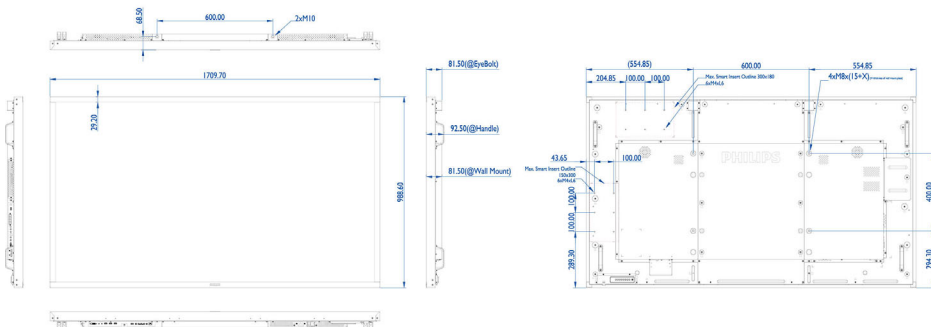

- Вывод видео: DisplayPort
- Внешнее управление: RJ45, Разъем RS232C (вход/выход) 2,5 мм, Разъем IR (вход/выход) 3,5 мм

Изображение/дисплей

- Размер экрана по диагонали (метрич.): 189.3 см
- Размер экрана по диагонали (в дюймах): 74.5 (дюймы)
- Формат изображения: 16:9

Характеристики

- Угол просмотра (по вертикали): 178 градусов
- Улучшение изображения: Режим 3/2 – 2/2 Motion Pull Down, 3D гребенчатый фильтр, Компенсация движ., деинтерлейсинг, Прогрессивное сканирование, 3D МА деинтерлейсинг, Динамическое повышение контрастности
- Обработка поверхности: Антибликовое покрытие
- Технология панели: IPS
- Ширина устройства: 1709,7 миллиметра
- Масса продукта: 75 кг
- Высота устройства: 988,6 миллиметра
- Глубина устройства: 92,5 миллиметра
- Ширина устройства (в дюймах): 67,31 (дюймы)
- Высота устройства (в дюймах): 38,92 (дюймы)
- Настенное крепление: 600 x 400, M8
- Глубина устройства (в дюймах): 3,64 (дюймы)
- Ширина рамки: 29,2 мм
- Вес изделия (фунты): 165,35 фунта