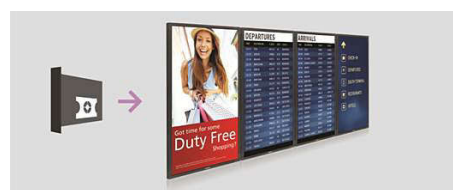

Подключение OPS

Теперь вы можете трансформировать дисплей в универсальное цифровое решение и создать интеллектуальную защищенную сеть взаимосвязанных дисплеев. Открытая спецификация подключения (Open Pluggable Specification) — это промышленный стандарт слота, к которому можно подключить OPS-совместимый медиаплеер. Беспроводное подключение позволяет устанавливать, использовать и проводить обслуживание аппаратного обеспечения в любое время.