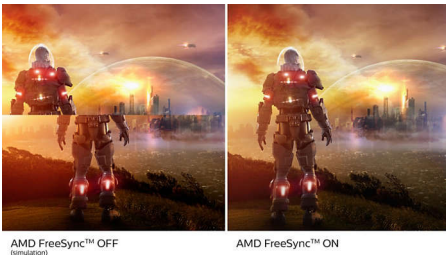

Un gameplay ultra-fluide

Vos jeux ne devraient pas se résumer à un choix entre un gameplay irrégulier et des images saccadées. Le nouveau moniteur Philips vous évite ces soucis. L'affichage est fluide et exempt d'artefacts, à pratiquement n'importe quelle fréquence d'images, grâce à la technologie AMD FreeSync™, à un taux de rafraîchissement élevé et à un temps de réponse ultra-rapide.