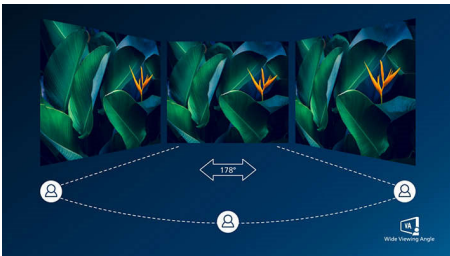

VA дисплей

LED дисплеят VA на Philips използва авангардната технология MVA (Multi-domain

Vertical Alignment), която ви предоставя свръхвисок статичен контраст за още по-живи и ярки изображения. Той се справя с лекота със стандартните офис приложения и е особено подходящ за снимки, сърфиране в интернет, филми, игри и сериозни графични приложения. Неговата оптимизирана технология за управление на пикселите ви осигурява свръхширок ъгъл на гледане от 178/178 градуса, което води до отчетливи изображения.