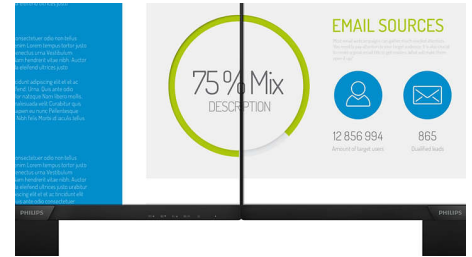

Изключително тънка рамка

Новият дисплей на Philips има изключително тънки рамки за минимално разсейване и максимално поле за гледане. Специално пригоден за инсталации с няколко дисплея или за разполагане под наклон, подходящо за игри, графичен дизайн и професионални приложения, дисплеят със свръхтънка рамка ви дава усещането, че използвате един голям дисплей.