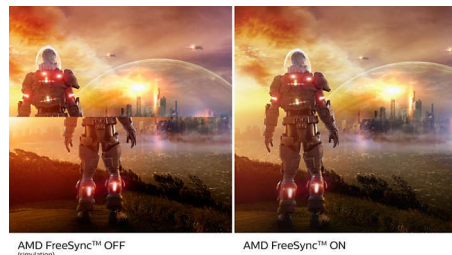

Ултраплавен геймплей

Играенето не трябва да бъде избор между накъсан геймплей и разбити кадри. С новите монитори Philips не се налага. Насладете се на плавна производителност без артефакти при всякаква кадрова честота с технологията AMD FreeSync™, плавното

бързо обновяване и ултрабързото време за реакция.