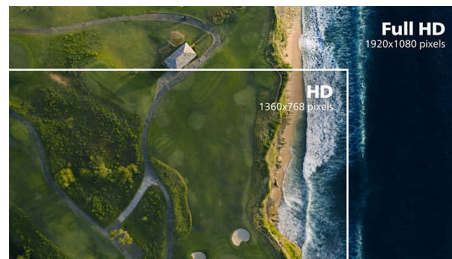

16:9 Full HD дисплей

Качеството на картината е важно. Обикновените дисплеи са качествени, но вие очаквате повече. Този дисплей разполага с усъвършенствана Full HD разделителна способност от 1920 x 1080. С Full HD за отчетливи детайли в съчетание с висока яркост, невероятен контраст и реалистични цветове можете да очаквате вярна на оригинала картина.