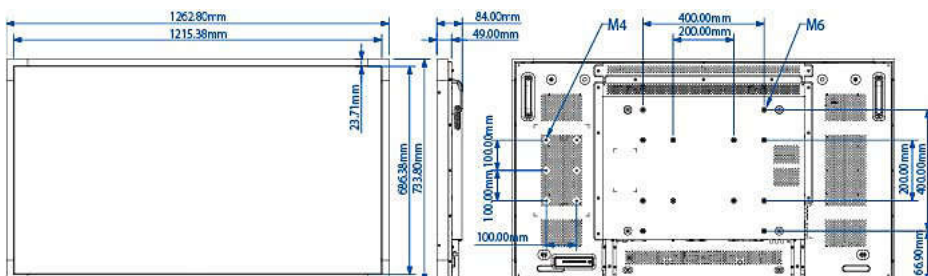

Rozměry

- Tloušťka rámečku: 41 mm (1,6")
- Šířka přístroje: 1 299 mm
- Hmotnost výrobku: 54 kg
- Výška přístroje: 769,8 mm
- Hloubka přístroje: 143,7 mm
- Šířka přístroje (palce): 51,1 palců
- Výška přístroje (palce): 30,3 palců
- Držák na zeď: 400 x 200 mm / 400 x 400 mm
- Hloubka přístř. (palce): 5,7 palců
- Hmotnost výrobku (lb): 108,5 lb

Technické údaje

- Dotykové body: 2 dotykové body, 4mm bezpečnostní sklo, Technologie Optical IR Touch s

Provozní podmínky

- Rozsah teplot (provozní): 0–40 °C
- Střední doba mezi poruchami (MTBF): 60 000 hodin
- Relativní vlhkost: 0-90 %

Příslušenství

- Dodávané příslušenství: Dálkový ovladač, Baterie pro dálkový ovladač, Napájecí kabel, Kabel VGA, Uživatelská příručka na disku CD-ROM, Stručný návod k rychlému použití
- Volitelné příslušenství: Stabilní držák na zeď, Stabilní držák na zeď, Držák na strop

Různé

- Jazyky zobrazení údajů na obrazovce: Čeština, Francouzština, Němčina, Italtina, Polština, Turečtina, Ruština, Zjednodušená čínština
- Regulační opatření: CE, FCC, třída B, UL/cUL, CCC, RoHS

Datum vydání 2024-03-23

Verze: 7.2.2

EAN: 87 12581 60489 9

© 2024 Koninklijke Philips N.V.
Všechna práva vyhrazena.

Údaje mohou být změněny bez předchozího varování.
Ochranné známky jsou majetkem Koninklijke Philips N.V. nebo jejich příslušných vlastníků.

www.philips.com