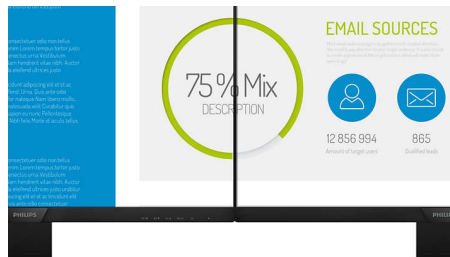

16:9 Full HD 디스플레이

중요한 것은 화질입니다. 일반적인 디스플레이도 어느 정도의 품질은 제공하지만 그

것만으로는 충분하지 않습니다. 이 디스플레이는 더욱 향상된 Full HD 1920 x 1080 해상도를 자랑합니다. 선명한 밝기, 높은 대비, 실감나는 색상이 더해진 생생하고 섬세한 Full HD로 일상의 이미지를 더욱 현실적으로 구현해 보세요.

매우 부드러운 게임 플레이

게이밍이 거친 게임 플레이 화면이나 끊기는 프레임 사이에서 선택해야 하는 문제가 되어선 안됩니다. 새로운 필립스 모니터라면 걱정할 필요가 없죠. 어떤 프레임 비율이든 AMD FreeSync™ 기술과 매끄럽고 빠른 주사율, 매우 빠른 반응 시간으로 부드럽고 왜곡 없는 성능을 즐겨 보세요.

초슬림 테두리

새로운 필립스 디스플레이는 초슬림 테두리로 주변 환경과도 잘 어울릴 뿐만 아니라 화면의 크기도 최대화시켜 줍니다. 초슬림 베젤 디스플레이는 특히 게임, 그래픽 디자인, 전문가용 애플리케이션과 같은 멀티 디스플레이나 타일 구성에 적합하며 마치 하나의 대형 디스플레이를 사용하는 것 같은 느낌을 선사합니다.