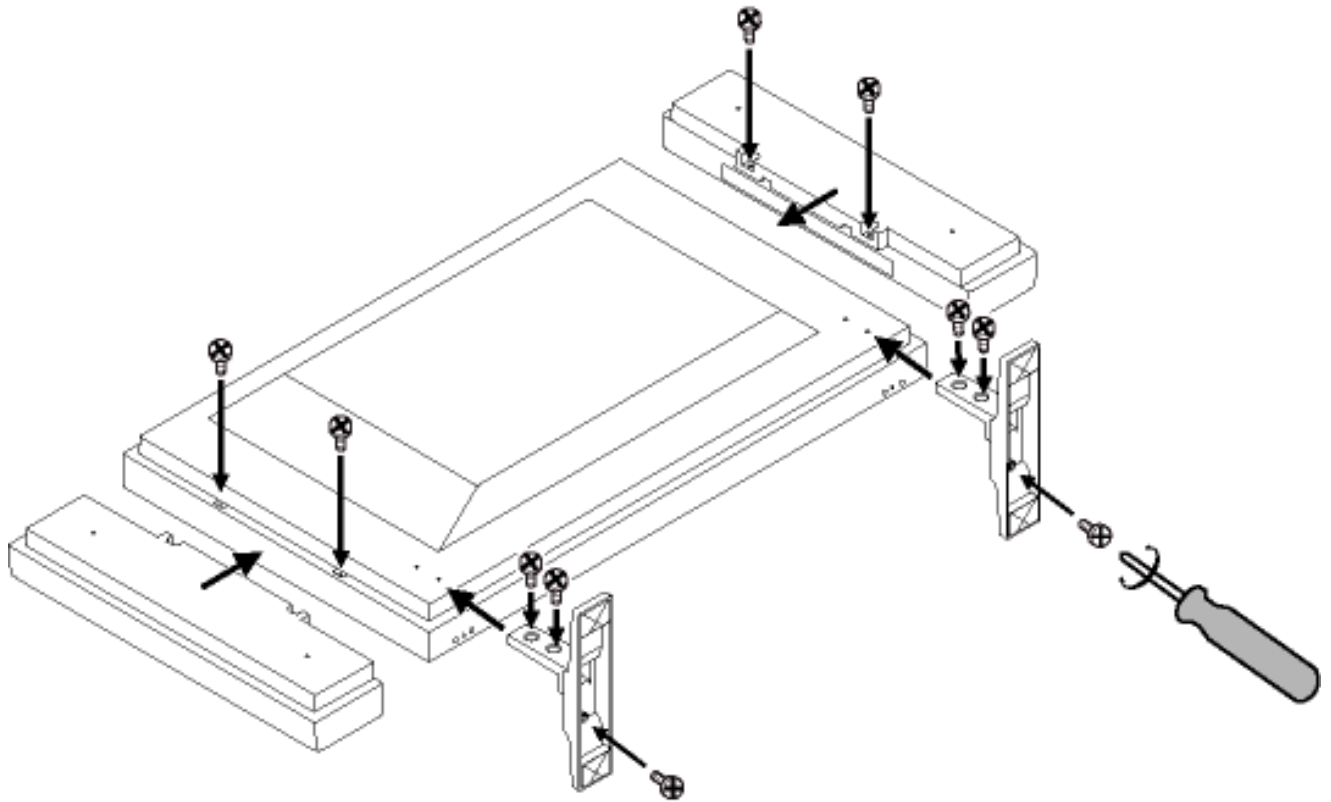

· ! #

Á Ě Á ÁÁ ÁÁ Ě Ě ĚÖÖĐ ÁÁÈ ĚÁ
ÁÁ ÁÁ

· ! #

· fi 7