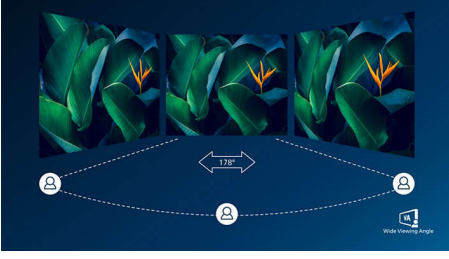

Özellikler

VA ekran

Philips VA LED ekranda kullanılan çok alanlı dikey hizalama teknolojisi, son derece yüksek statik kontrast oranları sayesinde ekstra parlak ve canlı görüntüler sağlar. Standart ofis uygulamalarının kolaylıkla kullanılabilmesinin yanı sıra özellikle fotoğraf, web'de gezinme, film, oyun ve zorlu grafik uygulamaları için idealdir. Optimize edilmiş piksel yönetim teknolojisi 178/178 derece ekstra geniş izleme açısı sağlayarak net görüntüler verir.