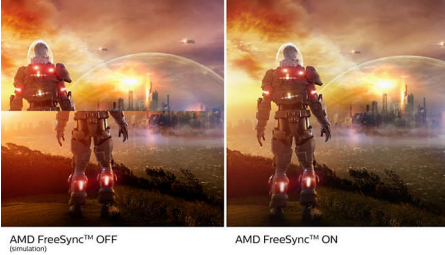

AMD FreeSync™ Premium

Oyun oynarken dalgalanan veya karelerin bozulduğu bir oyun deneyimi arasında seçim yapmak zorunda kalmamalısınız. AMD FreeSync™ Premium ciddi oyunculara akıcı, sorunsuz ve en üst performansta bir oyun deneyimi sunar. Yüksek yenileme hızı, düşük kare hızı dengelemesi ve düşük gecikme süreleri ile hiç ödün vermeden ve güvenle oyun oynayın.