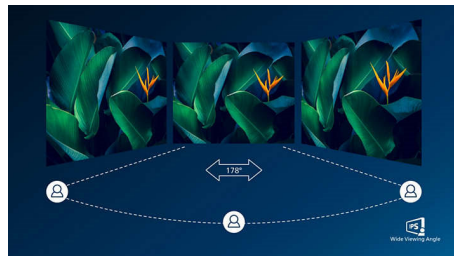

brzo prenosili podatke, istovremeno napajajući i puneci prijenosno računalo.

Tehnologija IPS

IPS zasloni koriste naprednu tehnologiju koja omogućava izuzetno širok kut gledanja od 178/178 stupnjeva, što znači da se zaslon može gledati iz gotovo bilo kojeg kuta – čak i kada se koristi način rada zakretanja 90 stupnjeva! Za razliku od standardnih zaslona, IPS zasloni pružaju nevjerojatno čistu sliku živopisnih boja, što ih čini idealnima za prikaz fotografija, filmova i pretraživanje interneta, ali i za profesionalne primjene koje zahtijevaju preciznost boja i dosljednu svjetlinu u svakom trenutku.