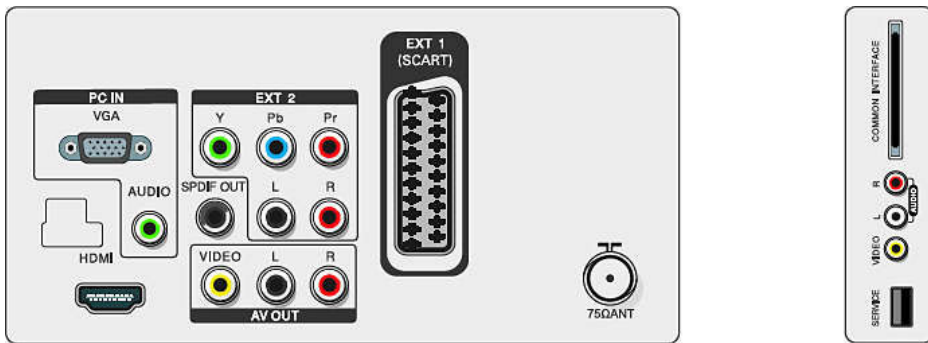

規格

連接

- 訊號輸入: VGA (類比), HDMI, PC 音效輸入端子
- 其他連接: 一般介面, CVBS 輸入, 左 / 右音訊輸入, USB 服務連接埠, SPDIF 輸出 (同軸)
- Ext 1: SCART 輸入
- Ext 2: YPbPr 輸入, 左 / 右音訊輸入
- Ext 3: CVBS 輸出, 左 / 右音訊輸出

影像 / 顯示

- 螢幕對角尺寸 (公制): 58.42 厘米
- 螢幕對角尺寸 (英制): 23 吋
- 螢幕比例: 闊螢幕, 16:9
- 螢幕解像度: 1920 x 1080
- 亮度: 300 cd/m²
- 對比率 (一般): 1000:1
- SmartContrast: 5000:1
- 響應時間 (常規): 5 毫秒
- 可視角度: 170° (H) / 160° (V)
- 影像增強功能: 逐行掃描, TrueVision
- 畫面增? 功能: 防反光多重膜平面螢幕

舒適

- 安裝方便: 自動調諧系統 (ATS), 隨插即用
- 其他便捷功能: VESA 支架 (100x100 毫米)
- 方便易用: 節目清單, 側邊控制
- 螢幕格式調整: 闊螢幕, 一般, 縮放 1, 縮放 2
- 遙控器: 231T1 遙控器
- 智能模式: 電影, 個人的, 鮮明, 標準, 環保
- SmartSound: 音樂, 語音, 個人的
- 圖文信息: 1000 頁智能文字
- 螢幕操作系統語言: 保加利亞文, 克羅地亞文, 捷克文, 丹麥文, 荷蘭文, 繁體中文, 芬蘭文, 法文, 德文, 希臘文, 匈牙利文, 意大利文, 挪威文, 波蘭文, 葡萄牙文, 俄語, 塞爾維亞文, 簡體中文, 斯洛伐克文, 斯洛文尼亞文, 西班牙文, 瑞典文, 土耳其文

聲音

- 輸出功率 (RMS): 2 x 5 瓦

- 音效增強: 超寬環迴立體聲, Smart Sound
- 音效系統: 單聲道, 立體聲

電源

- 電源: 100-240V, 50/60Hz
- 關閉模式: <0.3 瓦
- 開啟模式: 45 瓦 (通常處於監控模式)
- 環境溫度: 0 °C 至 40 °C

支援的顯示解像度

- 電腦格式: 1920 x 1080, 60Hz
- 視訊格式: 480i, 60Hz, 480p, 60Hz, 576i, 50Hz, 576p, 50Hz, 720p, 50, 60Hz, 1080i, 50, 60Hz, 1080p, 50, 60Hz

尺寸

- 產品 (含支架) (毫米): 399 x 560 x 176 毫米
- 包裝 (毫米) (寬 x 高 x 厚): 477 x 653 x 160 毫米
- 產品 (不含支架) (毫米): 364 x 560 x 65 毫米

重量

- 產品 (含包裝) (千克): 7.59 千克
- 產品 (含支架) (千克): 5.53 千克
- 產品 (不含支架) (千克): 5.35 千克

選台器 / 接收 / 傳送

- 天線輸入: 75 歐姆同軸 (IEC75)
- 調諧器波段: 超頻, S-Channel, UHF, VHF
- 電視系統: PAL I, PAL B/G, PAL D/K, SECAM B/G, SECAM D/K, SECAM L/L'
- 影像播放: NTSC, SECAM, PAL
- 調諧器顯示: PLL
- 數碼電視: DVB 地面 *

配件

- 附配件: 底座, 電源線, 快速入門指南, 用戶手冊, 遙控器, 遙控器電池

出版日期 2024-04-07

版本: 3.2.3

EAN: 87 12581 50497 7

© 2024 Koninklijke Philips N.V.
版權所有。

規格若有變更恕不另行通知。商標為 Koninklijke Philips N.V. 或其個別所有者的財產。

www.philips.com