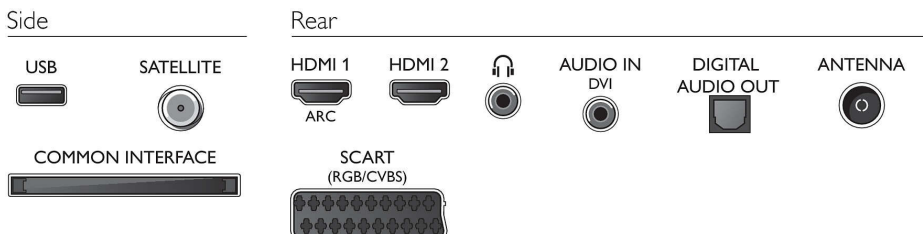

Vermogen

- Netspanning: AC 220 - 240 V 50/60 Hz
- Omgevingstemperatuur: 5 °C tot 35 °C
- Stroomverbruik in stand-bystand: $\leq 0,3\text{ W}$
- Energieklasse: A+
- Europees energielabel (vermogen): 33 W
- Functies voor energiebesparing: Timer voor automatisch uitschakelen, Eco-modus, Beeld uit (voor radio)
- Energieverbruik wanneer uitgeschakeld: $\leq 0,3$
- Jaarlijks energieverbruik: 48 kWh

Accessoires

- Meegeleverde accessoires: Afstandsbediening, Tafelstandaard, Voedingskabel, Snelstartgids, Brochure met wettelijk verplichte informatie en veiligheidsgegevens, Garantiekaart

Afmetingen

- Breedte van het apparaat: 726 mm
- Hoogte van het apparaat: 436 mm
- Diepte van het apparaat: 88 mm
- Gewicht van het product: 4,7 kg
- Breedte van het apparaat (met standaard): 726 mm
- Hoogte van het apparaat (met standaard): 462 mm
- Diepte van het apparaat (met standaard): 334 mm
- Gewicht (incl. standaard): 5 kg
- Breedte van de doos: 625 mm
- Hoogte van de doos: 513 mm
- Diepte van de doos: 133 mm
- Gewicht (incl. verpakking): 6,8 kg
- Geschikt voor wandmontage: 100 x 100 mm

Connections

Publicatiedatum
2023-10-05

Versie: 2.3.1

EAN: 87 18863 00027 4

© 2023 Koninklijke Philips N.V.
Alle rechten voorbehouden.

Specificaties kunnen zonder voorafgaande kennisgeving worden gewijzigd. Handelsmerken zijn het eigendom van Koninklijke Philips N.V. en hun respectieve eigenaren.

www.philips.com

* Software-upgrade vereist voor TV pauzeren en opnemen via USB. Ga naar www.philips.com/TV en klik op Ondersteuning voor meer informatie over de software-update.

* Alleen opnemen via USB voor digitale kanalen. Opnamen kunnen worden beperkt door een kopieerbeveiliging (CI+). Voor bepaalde landen en kanalen zijn mogelijk beperkingen van toepassing.

* De TV biedt ondersteuning voor gratis DVB-uitzendingen. Mogelijk worden bepaalde DVB-aanbieders niet ondersteund. Ga voor een recente lijst met aanbieders naar het gedeelte met veelgestelde vragen van de ondersteuningswebsite van Philips. Voor bepaalde aanbieders zijn voorwaarden en een abonnement vereist. Neem voor meer informatie contact op met uw aanbieder.

* Energieverbruik in kWh per jaar, op basis van het stroomverbruik van de televisie als deze 4 uur per dag, 365 dagen per jaar is ingeschakeld. Het werkelijke energieverbruik hangt af van hoe de televisie wordt gebruikt.

* EPG en actuele gegevens (tot 8 dagen) zijn afhankelijk van land en kabelmaatschappij.

* (Philips) alleen compatibel met specifieke Philips-spelers.