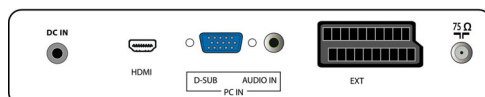

Afmetingen

- Breedte van het apparaat: 390 mm
- Hoogte van het apparaat: 389 mm
- Diepte van het apparaat: 101 mm
- Gewicht van het product: 2,84 kg
- Breedte van het apparaat (met standaard): 390 mm
- Hoogte van het apparaat (met standaard): 391.5 mm
- Diepte van het apparaat (met standaard): 189.9 mm
- Gewicht (incl. standaard): 3.61 kg
- Breedte van de doos: 452 mm
- Hoogte van de doos: 437 mm
- Diepte van de doos: 164 mm