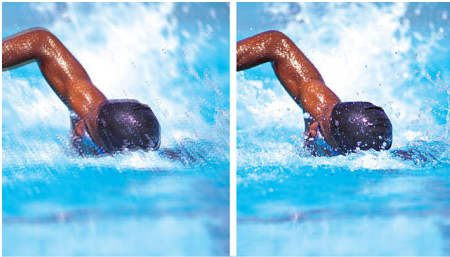

PHILIPS

Kenmerken

LCD XGA-scherm, 1024 x 768p

Dit XGA-scherm met de nieuwste LCD-schermtechnologie heeft een HD-breedbeeldresolutie van 1024 x 768p pixels en geeft heldere, trillingsvrije Progressive Scan-beelden met verbluffende kleuren. De levendige en scherpe beelden staan garant voor comfortabel kijkplezier.

Progressive Scan

Progressive Scan verdubbelt de verticale resolutie van het beeld, wat resulteert in een merkbaar scherper beeld. In plaats van het veld met de oneven lijnen eerst naar het scherm te sturen en daarna het veld met de even lijnen,