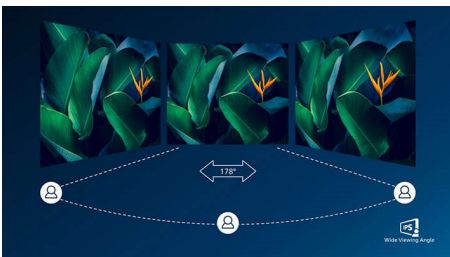

## UltraClear 4K UHD-resolutie

Deze Philips-schermen hebben hoogwaardige panelen voor UltraClear-beeld met een resolutie van 4K UHD (3840 x 2160). Of u nu een veeleisende professional bent die uiterst gedetailleerde beelden voor CAD-oplossingen nodig heeft, grafische 3D-toepassingen gebruikt of een financieel expert bent die met enorme spreadsheets werkt, de schermen van Philips laten de beelden tot leven komen.

## 10-bits kleuren

De 10-bits weergave biedt een rijke kleurdiepte met 1,074 miljard kleuren en 12-bits interne verwerking voor het reproduceren van vloeiende, natuurlijke kleuren zonder gradaties en gekleurde strepen.

## IPS-technologie

IPS-schermen maken gebruik van een geavanceerde technologie waardoor u kunt genieten van een extra brede kijkhoek van 178/178 graden. Hierdoor kunt u het scherm vanuit bijna elke hoek zien, zelfs in een draaimodus van 90 graden! De IPS-schermen bieden, in