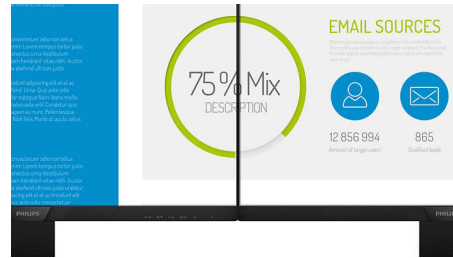

Ultradunne rand

De nieuwe Philips-schermen hebben zeer smalle randen die zorgen voor minimale afleiding en een maximale kijkgrootte. Deze schermen zijn bij uitstek geschikt voor opstellingen met meerdere schermen zoals bij gaming, grafisch ontwerp of professionele toepassingen. Dankzij de zeer smalle rand hebt u het gevoel dat u één groot scherm gebruikt.