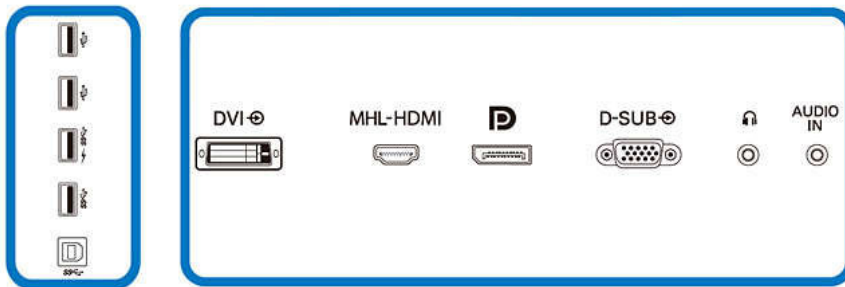

SmartErgoBase

SmartErgoBase je postolje monitora koje osigurava ergonomsko postavljanje monitora i omogućava uredno spremanje kabela. Postolje ima prilagodljivu visinu sukladno visini korisnika, zakretanje, nagib i rotaciju kako bi se osigurala maksimalna udobnost prilikom uporabe monitora, čime se ublažava fizičko naprezanje tijekom dugog radnog dana. Kabeli se mogu spremiti kako bi se radni prostor održavao urednim i profesionalnim.

Kućište

- Završna obrada: Naglašena tekstura
- Postolje: Crna
- Prednja ploča: Crna
- Stražnji poklopac: Crna

Što se nalazi u kutiji?

- Kabeli: D-Sub kabel, DVI kabel, DP kabel, HDMI kabel, audio kabel, kabel za napajanje
- Monitor s postoljem
- Korisnička dokumentacija