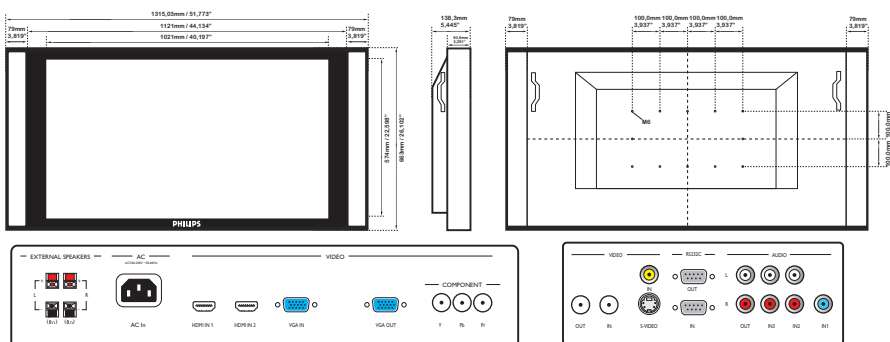

Luidsprekeraansluiting

Gemak

- OSD-talen: Engels, Frans, Duits, Italiaans, Spaans, Pools, Turks, Russisch, Vereenvoudigd Chinees
- Afnembare audio: Optionele luidsprekers 2 x 7 W
- Bestuurbaar vanaf het netwerk: RS232
- Plaatsing: Verticaal, Horizontaal
- VESA-standaard: 400 x 200 mm
- Officiële goedkeuringen: CE-markering, RoHS, FCC Klasse A, UL, CCC

Tuner/ontvangst/transmissie

- Videoweergave: NTSC, PAL, SECAM

Vermogen

- Verbruik (indien ingeschakeld): Normaal 162 W
- Netstroom: 90 - 264 V AC, 50/60 Hz
- Stroomverbruik in stand-bystand: < 5 W

Afmetingen

- Afmetingen van set (B x H x D): 1122 x 663 x 138 mm
- Afmetingen apparaat in inches (B x H x D): 44,2 x 26,1 x 5,4 inch
- Afmetingen apparaat (met standaard) (H x D): 705 x 406 mm
- Afmetingen apparaat (met standaard) in inches (H x D): 27,8 x 16,0 inch
- MTBF: 50.000 (excl. CCFL 60.000) uur
- Randdikte: 4,5 cm
- Gewicht van het product: 32,6 kg
- Gewicht van het product (lb): 71,9
- VESA-standaard: 200 x 200 mm, 400 x 200 mm

Technische specificaties

- Bereik gebruikstemperatuur: 0 - 40 °C
- Relatieve vochtigheid: 5% - 90%

Accessoires

- Meegelerverde accessoires: HDMI-DVI-adaptersnoer, VGA-kabel, Afstandsbediening, Batterijen voor afstandsbediening, Gebruikershandleiding op CD-ROM, AC-netsnoer, Snelstartgids
- Optionele accessoires: Luidsprekers BAL4631S1, Plafondbevestiging, Vaste wandmontage, Flexibele

Publicatiedatum
2011-07-13

Versie: 3.0.3

12 NC: 8670 000 56954
EAN: 87 12581 50974 3

© 2011 Koninklijke Philips Electronics N.V.
Alle rechten voorbehouden.

Specificaties kunnen zonder voorafgaande kennisgeving worden gewijzigd. Handelsmerken zijn het eigendom van Koninklijke Philips Electronics N.V. en hun respectieve eigenaren.

www.philips.com

- wandmontage
- Standaard: BM05211

Diversen

- Gegarandeerd: Europa/Noord-Amerika: 3 jaar
- Scherpe kant: Metallic Anthracite
- Taalversies in beeldschermmenu: Engels, Frans, Duits, Italiaans, Pools, Russisch, Vereenvoudigd Chinees, Turks
- Officiële goedkeuringen: CCC, CE, FCC, klasse B, RoHS, UL/cUL

Voorwaarden voor een goede werking

- MTBF: 50.000 uur
- Relatieve vochtigheid: 5 - 90 %
- Temperatuurbereik (in bedrijf): 0 - 40 °C