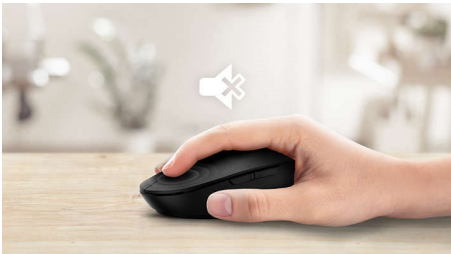

Hlavné prvky

Odolnosť pri stláčaní kláves

Odolné klávesy vydržia milióny stlačení

Bezdrôtové pripojenie 2.4 G

Skroťte káble svojho počítača. Akúkoľvek klávesnicu/myš vybavenú touto funkciou môžete pomocou rýchleho 2,4 GHz bezdrôtového pripojenia jednoducho pripojiť k akémukoľvek počítaču. Vďaka jednoduchému nastaveniu a elegantnému dizajnu doplnku bude váš pracovný priestor vyzerat' čisto a bez zbytočných káblov.

Tichší zvuk klikania

Vyznačuje sa rovnakým pocitom kliknutia bez zvuku kliknutia, vďaka čomu sa môžete viac sústrediť na prácu.

multimediálne klávesové skratky

Pomocou týchto multimediálnych klávesových skratiek môžete jednoduchým kliknutím ľahko prepnúť na prehrávanie hudby, hlasitosť alebo prehrávanie videa.