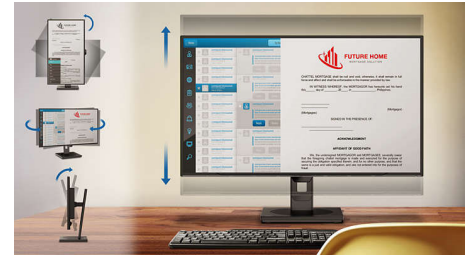

Mod LowBlue

Studiile au demonstrat că, așa cum razele ultraviolete pot cauza leziuni oculare, și razele de lumină albastră cu lungime redusă de undă provenite de la afișajele cu LED-uri pot cauza leziuni oculare și pot afecta vederea în timp. Dezvoltată pentru confort, setarea de mod LowBlue de la Philips utilizează o tehnologie software inteligentă pentru a reduce lumina albastră dăunătoare, cu lungime de undă redusă.

SmartErgoBase

SmartErgoBase este o bază de monitor ce permite reglarea ergonomică a ecranului și simplifică gestionarea cablurilor. Baza poate fi pivotată, înclinată și rotită la diverse unghiuri pentru a asigura confort maxim. Suportul reglabil pe înălțime garantează nivelul optim de vizualizare, reducând solicitările fizice din timpul unei zile lungi de lucru, în timp ce gestionarea cablurilor reduce aglomerarea de cabluri și îți păstrează spațiul de lucru ordonat și profesional.

Mod EasyRead

Mod EasyRead pentru o experiență similară cititului de pe hârtie

Difuzoare stereo încorporate

O pereche de boxe stereo de calitate înaltă integrate în monitor. Acestea pot fi vizibile frontal sau invizibile în partea inferioară, posterioară etc., în funcție de model și design.