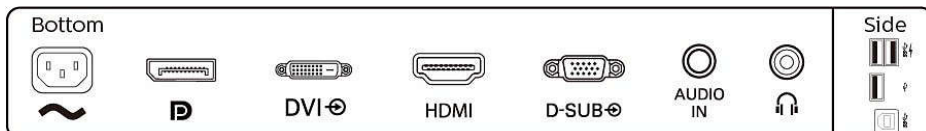

Dimensiuni

- Ambalaj în mm (l x H x A): 699 x 454 x 242 mm
- Produs fără suport (mm): 625 x 370 x 51 mm
- Produs cu suport (înălțime max.): 625 x 552 x 224 mm

Greutate

- Produs cu ambalaj (kg): 9,89 kg
- Produs cu suport (kg): 6,91 kg
- Produs fără suport (kg): 4,49 kg

Condiții de funcționare

- Altitudine: Funcționare: +12.000 ft (3.658 m), nefuncționare: +40.000 ft (12.192 m)
- Interval temperatură (operare): între 0 °C și 40 °C
- Umiditate relativă: 20 %-80 %
- Interval temperatură (depozitare): între -20° și 60 °C
- MTBF (demonstrat): 70.000 ore (fără iluminare de fundal)

Durabilitate

- Date ecologice și energetice: EnergyStar 8.0, EPEAT*, Certificat TCO Edge, RoHS, WEEE
- Materiale plastice reciclate: 85 %
- Material de ambalare reciclabil: 100 %
- Substanțe specifice: Carcasă fără PVC/BFR, Fără mercur

Conformitate și standarde

- Reglementări și standarde: Siglă CE, FCC, clasa B, cETLus, CU-EAC, UCRAINEANĂ, ICES-003, TUV Ergo, TUV/GS

Carcasă

- Finalizare: Textură
- Picioar: Negru
- Ramă față: Negru
- Capac spate: Negru

Ce este în cutie?

- Cabluri: Cablu D-Sub, cablu HDMI, cablu DP, cablu USB, cablu audio, cablu de alimentare
- Monitor cu suport
- Documentație utilizator

Data apariției 2024-03-29

Versiune: 3.0.1

EAN: 87 12581 75676 5

© 2024 Koninklijke Philips N.V.
Toate drepturile rezervate.

Specificațiile pot fi modificate fără preaviz. Mărcile comerciale sunt proprietatea Koninklijke Philips N.V. sau a deținătorilor lor legali.

www.philips.com

* Marcajul cuvântului/marca comercială „IPS” și brevetele și tehnologiile conexe reprezintă proprietatea deținătorilor respectivi.
* Încărcarea rapidă este în conformitate cu standardul USB BC 1.2
* Timpul de răspuns este egal cu SmartResponse
* Zonă NTSC pe baza CIE1976
* Zonă sRGB pe baza CIE1931
* Evaluarea EPEAT este valabilă numai unde Philips înregistrează produsul. Accesează <https://www.epeat.net/> pentru statutul de înregistrare din țara ta.
* Monitorul poate arăta diferit de imaginile prezentate.