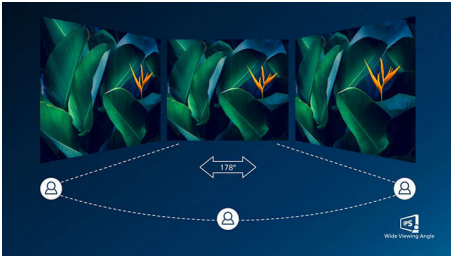

Design ecologic durabil

- Proiectat pentru a respecta standardele de mediu

Proiectat pentru productivitate confortabilă

- SmartErgoBase permite reglări ergonomice simple
- Mod EasyRead pentru o experiență similară cititului de pe hârtie
- Oboseala ochilor redusă cu tehnologia fără scintilații
- Mod LowBlue Mode pentru o productivitate care menajează ochii

PHILIPS

Repere

Tehnologie IPS

Afișajele IPS utilizează o tehnologie avansată care oferă unghiuri extralargi de vizionare, de 178/178 de grade, făcând posibilă vizualizarea afișajului din aproape orice unghi – chiar și în modul de pivotare cu 90 de grade! Spre deosebire de panourile TN standard, afișajele IPS oferă imagini remarcabil de clare în culori vii, ceea ce le face ideale nu numai pentru vizualizarea de fotografii, vizionarea de filme și navigarea pe web, dar și pentru aplicații profesionale care necesită un nivel înalt de acuratețe a culorilor și luminozitate uniformă în orice moment.

SmartErgoBase

SmartErgoBase este o bază de monitor ce permite reglarea ergonomică a ecranului și simplifică gestionarea cablurilor. Baza poate fi pivotată, înclinată și rotită la diverse unghiuri pentru a asigura confort maxim. Suportul reglabil pe înălțime garantează nivelul optim de vizualizare, reducând solicitările fizice din timpul unei zile lungi de lucru, în timp ce gestionarea cablurilor reduce aglomerarea de cabluri și îți păstrează spațiul de lucru ordonat și profesional.

Mod EasyRead

Mod EasyRead pentru o experiență similară cititului de pe hârtie

Difuzoare stereo încorporate

O pereche de boxe stereo de calitate înaltă integrate în monitor. Acestea pot fi vizibile frontal sau invizibile în partea inferioară, posterioară etc., în funcție de model și design.