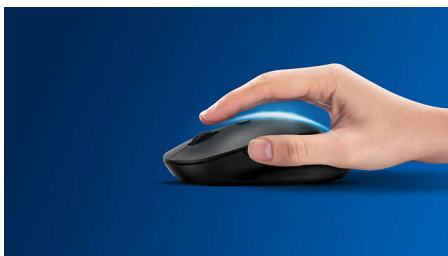

Este rato garante um espaço de trabalho produtivo. Com o seu seguimento ótico de alta-definição e botões que duram milhões de cliques, foi concebido para assegurar fiabilidade em qualquer ramo de atividade.

Plug and Play

- Ligações USB com fios plug-and-play simples

Fiabilidade da Philips

- Os botões duram milhões de cliques para maior durabilidade

Controlo preciso e confortável

- A forma ambidestra proporciona uma sensação fantástica na mão direita ou esquerda
- O design confortável e ergonómico do rato proporciona uma sensação fantástica
- Seguimento ótico de alta definição para um controlo suave

Tecnologia avançada para o melhor desempenho

- Até 1200 DPI

Destaques

Seguimento ótico suave

Seguimento ótico de alta definição para um controlo suave

Design ergonómico e confortável

O design confortável e ergonómico do rato proporciona uma sensação fantástica

Os botões duram milhões de cliques

Os botões duram milhões de cliques para maior durabilidade

Plug-and-play

Ligações USB com fios plug-and-play simples

Design de rato ambidestro

A forma ambidestra proporciona uma sensação fantástica na mão direita ou esquerda