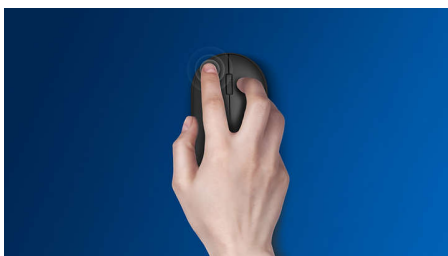

Este rato garante um espaço de trabalho produtivo. Com o seu seguimento ótico de alta-definição e botões que duram milhões de cliques, foi concebido para assegurar fiabilidade em qualquer ramo de atividade.

Plug and Play

- Ligações USB com fios plug-and-play simples

Fiabilidade da Philips

- Os botões duram milhões de cliques para maior durabilidade

Controlo preciso e confortável

- A forma ambidestra proporciona uma sensação fantástica na mão direita ou esquerda
- O design confortável e ergonómico do rato proporciona uma sensação fantástica
- Seguimento ótico de alta definição para um controlo suave

Tecnologia avançada para o melhor desempenho

- Até 1200 DPI

Destaques

Seguimento ótico suave

Seguimento ótico de alta definição para um controlo suave

Design ergonómico e confortável

O design confortável e ergonómico do rato proporciona uma sensação fantástica

Os botões duram milhões de cliques

Os botões duram milhões de cliques para maior durabilidade

Plug-and-play

Ligações USB com fios plug-and-play simples

Design de rato ambidestro

A forma ambidestra proporciona uma sensação fantástica na mão direita ou esquerda