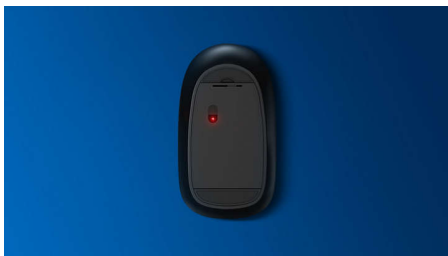

Este rato garante um espaço de trabalho produtivo. Com o seu seguimento ótico de alta-definição e botões que duram milhões de cliques, foi concebido para assegurar fiabilidade em qualquer ramo de atividade.

Plug and Play

- Ligações USB com fios plug-and-play simples

Fiabilidade da Philips

- Os botões duram milhões de cliques para maior durabilidade

Controlo preciso e confortável

- A forma ambidestra proporciona uma sensação fantástica na mão direita ou esquerda
- O design confortável e ergonómico do rato proporciona uma sensação fantástica
- Seguimento ótico de alta definição para um controlo suave

Tecnologia avançada para o melhor desempenho

- Até 1200 DPI

Destaques

Seguimento ótico suave

Seguimento ótico de alta definição para um controlo suave

Design ergonómico e confortável

O design confortável e ergonómico do rato proporciona uma sensação fantástica

Os botões duram milhões de cliques

Os botões duram milhões de cliques para maior durabilidade

Plug-and-play

Ligações USB com fios plug-and-play simples

Design de rato ambidestro

A forma ambidestra proporciona uma sensação fantástica na mão direita ou esquerda