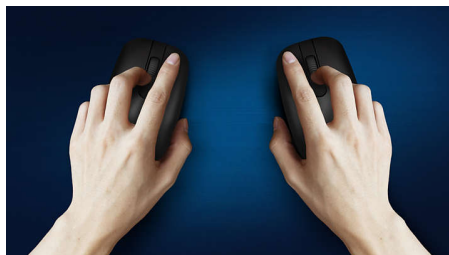

Este rato garante um espaço de trabalho produtivo. Com o seu seguimento ótico de alta-definição e botões que duram milhões de cliques, foi concebido para assegurar fiabilidade em qualquer ramo de atividade.

Plug and Play

- Ligações USB com fios plug-and-play simples

Fiabilidade da Philips

- Os botões duram milhões de cliques para maior durabilidade

Controlo preciso e confortável

- A forma ambidestra proporciona uma sensação fantástica na mão direita ou esquerda
- O design confortável e ergonómico do rato proporciona uma sensação fantástica
- Seguimento ótico de alta definição para um controlo suave

Tecnologia avançada para o melhor desempenho

- Até 1200 DPI

Destaques

Seguimento ótico suave

Seguimento ótico de alta definição para um controlo suave

Design ergonómico e confortável

O design confortável e ergonómico do rato proporciona uma sensação fantástica

Os botões duram milhões de cliques

Os botões duram milhões de cliques para maior durabilidade

Plug-and-play

Ligações USB com fios plug-and-play simples

Design de rato ambidestro

A forma ambidestra proporciona uma sensação fantástica na mão direita ou esquerda