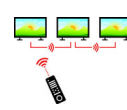

Přednosti

Displej LCD Full HD 1920 x 1080p

Tento displej má rozlišení, které se označuje jako Full HD. Nejmodernější technologie obrazovky LCD představuje plně velké širokouhlé rozlišení 1080 progresivních řádků s 1920 pixely na každém řádku. Přináší tak nejlepší možnou kvalitu obrazu pro vstupní signál HD až s 1080 řádky. Poskytuje zářivý obraz Progressive Scan bez blikání s optimálním jasnem a nádhernými barvami. Tento jasný a ostrý obraz vám poskytne ještě větší zážitek ze sledování.

Podsvícení Edge LED

S touto špičkovou LED technologií zažijete dokonalé rozložení světla. Bílé světlo emitující diody (LED) jsou rozmístěny podél okraje panelu, takže poskytují ještě rovnoměrnější rozložení světla. V důsledku toho má panel menší spotřebu energie, vyzařuje méně tepla a má i jednotnější a věrnější rozsah barev.

Smart Control

Ovládejte a spravujte všechny veřejné displeje ve své síti pomocí tohoto výkonného softwarového nástroje, který umožňuje centrální změny nastavení displejů prostřednictvím konektoru RJ45 nebo RS232. Funkce Smart Control umožňuje nastavit vstup videa, upravit nastavení barev, nastavit ID displeje při vytváření videostěn a dokonce i provádět diagnostiku stavu jednotlivých displejů. Budete tedy mít k dispozici veškerý výkon potřebný ke správě displejů z jednoho centrálního umístění.

Smart insert

Profesionální počítače jsou součástí většiny veřejných prezentací. Jejich použití často způsobí zvýšení celkové hloubky displeje a změť kabelů. Proto jsme navrhli tento displej, který obsahuje v zadním krytu prostor Smart insert, kam se vejde mnoho malých

profesionálních počítačů. Systém uspořádání kabeláže navíc nabízí skvělé řešení, díky němuž budou kabely vypadat úhledně a profesionálně.

SmartPower