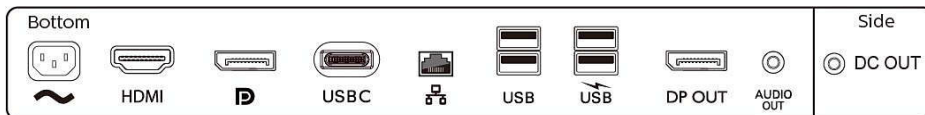

USB

- Παροχή ρεύματος: USB PD έκδοση 3.0
- Μέγ. παροχή ρεύματος USB-C: Έως 65 Watt (5V/3A, 9V/3A, 10V/3A, 12V/3A, 15V/3A, 20V/3,25A)
- USB-C σε USB-A: Βίντεο, δεδομένα
- USB-C σε USB-C: Βίντεο (λειτουργία DP Alt), δεδομένα, παροχή ρεύματος

Πρακτικότητα

- Ενσωματωμένα ηχεία: 2 W x 2
- Συμβατότητα με λειτουργία Τοποθέτησης-και-

- Άμεσης-Λειτουργίας (Plug & Play): DDC/CI, Mac OS X, sRGB, Windows 10 / 8.1 / 8 / 7
- Ευκολία χρήσης: SmartImage, Είσοδος, PowerSensor, Μενού, Ενεργοποίηση/ Απενεργοποίηση
- Γλώσσες εμφάνισης στην οθόνη: Πορτογαλικά Βραζιλίας, Τσεχικά, Ολλανδικά, Αγγλικά, Φινλανδικά, Γαλλικά, Γερμανικά, Ελληνικά, Ουγγρικά, Ιταλικά, Ιαπωνικά, Κορεατικά, Πολωνικά, Πορτογαλικά, Ρωσικά, Απλοποιημένα κινέζικα, Ισπανικά, Σουηδικά, Παραδοσιακά Κινεζικά, Τουρκικά, Ουκρανικά
- Άλλη ευκολία: Κλειδαριά Kensington, Στήριγμα VESA (100x100 χιλ.)
- Λογισμικό ελέγχου οθόνης: SmartControl
- Ενσωματωμένη κάμερα Διαδικτύου: Αναδυόμενη κάμερα FHD 2.0 megapixel με μικρόφωνο και ένδειξη LED (για Windows 10 Hello)

Βάση

- Ρύθμιση ύψους: 150 mm
- Περιστροφή: 90 μοίρες
- Περιστρεφόμενο: -175/175 μοίρες
- Κλίση: -5/30 μοίρες

Ρεύμα

- Λειτουργία ECO: 20,6 W (τυπ.)
- Τροφοδοσία ρεύματος: Ενσωματωμένο, 100-