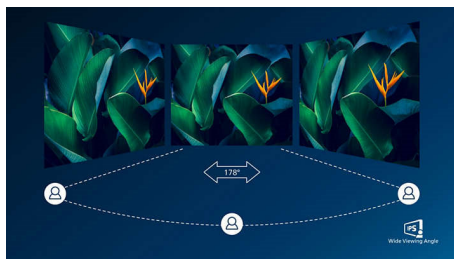

### Μεταφορά δεδομένων με υψηλή ταχύτητα

Μεταφορά δεδομένων με υψηλή ταχύτητα μέσω USB 3.2

### Τεχνολογία IPS

Οι οθόνες IPS χρησιμοποιούν μια εξελιγμένη τεχνολογία που σας προσφέρει εξαιρετικά ευρείες γωνίες προβολής, στις 178/178 μοίρες, ώστε να βλέπετε την οθόνη από σχεδόν οποιοδήποτε σημείο του χώρου - ακόμη και από γωνία 90 μοιρών! Σε αντίθεση με τις τυπικές οθόνες TN, οι οθόνες IPS σας προσφέρουν εξαιρετικά ευκρινείς εικόνες με ζωντανά χρώματα. Έτσι, είναι ιδανικές όχι μόνο για φωτογραφίες, βίντεο και περιήγηση