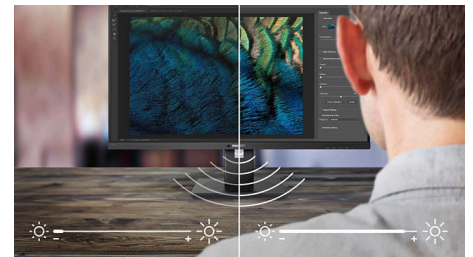

PowerSensor

PowerSensor is een ingebouwde 'personensensor' die onschadelijke infraroodsignalen uitzendt en ontvangt om te bepalen of de gebruiker aanwezig is. Zodra de gebruiker wegloopt van het bureau, wordt de helderheid van de monitor verlaagd. De energiekosten worden zo met meer dan 80 procent verlaagd en de levensduur van de monitor wordt verlengd.