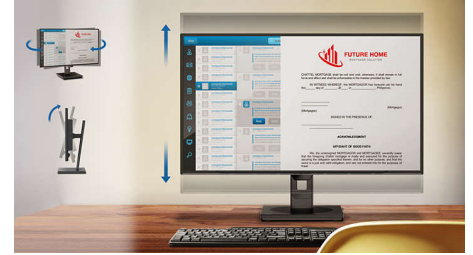

Webcam en microfoon met Noise Cancelling

Deze Philips-monitor heeft een ingebouwde 5MP-webcam, een microfoon met Noise Cancelling en luidsprekers. Ideaal voor thuiswerken en samenwerken op afstand. De webcam is gecertificeerd voor Windows Hello. Uitgerust met geavanceerde sensoren voor Windows Hello? Gezichtsherkenning, waarmee u zich in minder dan 2 seconden op uw Windows-apparaten kunt aanmelden. De fysieke cameraschakelaar biedt extra privacy wanneer deze niet wordt gebruikt. De microfoon met Noise Cancelling en de dubbele geïntegreerde luidsprekers van 5 watt zorgen voor heldere communicatie.

40B1U6903CH/00

Compact Ergo Base

De Compact Ergo Base is een gebruiksvriendelijke monitorvoet van Philips met kantel-, zwenk- en hoogteverstellingsfuncties waarmee iedere gebruiker de monitor kan verstellen voor optimaal kijkcomfort en maximale efficiëntie.