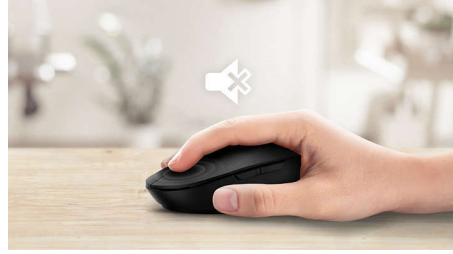

Konforlu ve tam kontrol

- Çok yönlü tasarımı sayesinde fareyi dilediğiniz elinizle kullanabilirsiniz
- Konforlu ve ergonomik fare tasarımı muhteşem bir his sunar
- Sorunsuz kontrol için yüksek çözünürlüklü optik izleme

Konforlu ve ergonomik tasarım

Konforlu ve ergonomik fare tasarımı muhteşem bir his sunar

Çok yönlü fare tasarımı

Çok yönlü tasarımı sayesinde fareyi dilediğiniz elinizle kullanabilirsiniz

Düğmeler milyonlarca tıklamaya dayanır

Düğmeler milyonlarca tıklama ile başa çıkabilecek kadar dayanıklıdır

Daha az tıklama sesi

Sessiz ve rahat deneyim için daha az tıklama sesi

2.4G kablosuz bağlantı

Bilgisayar kablolarından kurtulun. Bu özelliğe sahip herhangi bir klavye/fare için, aksesuarı hızlı bir 2,4 GHz kablosuz bağlantı yoluyla