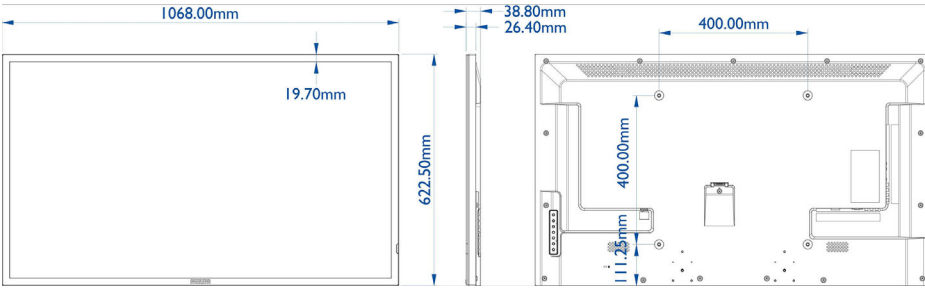

60 Hz, 1366 x 768, 60 Hz, 1440 x 900, 60 Hz, 1600 x 1200, 60 Hz, 1920 x 1080, 60 Hz, 1920 x 1200, 60 Hz

- Video formatları: 480i, 60 Hz, 480p, 60 Hz, 576p, 50 Hz, 576i, 50 Hz, 720p, 50, 60 Hz, 1080i, 50, 60 Hz, 1080p, 50, 60 Hz

Boyutlar

- Kutu derinliği: 148.0 mm
- Kutu yüksekliği: 768.0 mm
- Kutu genişliği: 1164.0 mm
- Set Genişliği: 1068,0 mm
- Ürün ağırlığı: 13,7 kg
- Set Yüksekliği: 622,5 mm
- Set Derinliği: 38,8 mm
- Duvara Montaj Aparatı: 400 x 400 mm
- Çerçeve genişliği: 22 mm
- Ambalajla birlikte Ağırlık: 17,2 kg

Çalışma koşulları

- Sıcaklık aralığı (çalışma): 0 ~ 40 °C
- MTBF: 50.000 saat
- Bağıl nem: 20 ~ 80 %
- Sıcaklık aralığı (saklama): -20 ~ 60 °C

Multimedya Uygulamaları

- USB Video Oynatma: 3G2, 3GP, ASF, ASX, AVI, DAT, F4V, FLV, M2TS, M4V, MK3D, MKV, MOV, MP4, MPE, MPEG, MPG, MTS, QT, TRP, TS, TTS, VOB, WEBM, WMV, Xvid
- USB Görüntü Oynatma: BMP, GIF, JPEG, JPG
- USB Ses Oynatma: AAC, AC3, AIF, AIFF, AMR, EC3, M4A, MP3, OGA, OGG, WAV, WMA

Aksesuarlar

- Birlikte verilen aksesuarlar: AC Güç Kablosu, RS232 kablosu, VGA kablosu, Uzaktan Kumanda, Uzaktan kumanda pilleri, CD-ROM'da Kullanım kılavuzu, Hızlı başlangıç kılavuzu
- Stant: BM02542

Çeşitli

- Ekran Menü (OSD) Dilleri: İngilizce, Fransızca, Almanca, İtalyanca, Lehçe, Rusça, İspanyolca, Türkçe, Basitleştirilmiş Çince, Geleneksel Çince
- Garanti: Uluslararası: 3 yıl
- Yasal onaylar: CE, FCC, Sınıf B, CCC, RoHS, UL/cUL, C-Tick, BSMI, CB, GOST

Yayın tarihi 2024-03-27

Sürüm: 2.0.1

EAN: 87 12581 69223 0

© 2024 Koninklijke Philips N.V.
Tüm hakları saklıdır.

Teknik özellikler üzerinde önceden haber vermeden değişiklik yapılabilir. Ticari markalar, Koninklijke Philips N.V. şirketi veya ilgili kuruluşlara aittir.

www.philips.com