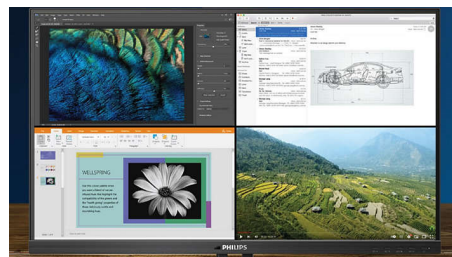

Tehnologie Ultra Wide-Color

Tehnologia Ultra Wide-Color asigură un spectru mai mare de culoare pentru o imagine

mai luminoasă. Gama de culori mai largă Ultra Wide-Color produce nuanțe de verde cu aspect mai natural și tonuri intense de roșu și albastru. Adu la viață divertismentul media, imaginile și chiar productivitatea și culorile vii cu tehnologia Ultra Wide-Color.

Afișaj VA

Afișajul cu LED VA de la Philips utilizează o tehnologie avansată de aliniere verticală pe mai multe domenii care îți oferă un raport de contrast static foarte înalt pentru imagini foarte vii și luminoase. Pentru că aplicațiile standard de birou sunt manevrate cu ușurință, este adecvat în mod special pentru fotografii, navigare pe web, filme, jocuri și aplicații grafice solicitante. Tehnologia optimizată de gestionare a pixelilor îți oferă unghiuri extralargi de vizionare de 178/178 grade, rezultând imagini foarte clare.

Tehnologie MultiView pentru 4K

Funcția Philips MultiView pe acest monitor expansiv 4K UHD permite afișarea Full HD a patru sisteme pe un singur ecran. Poți folosi funcția Picture-by-Picture (Imagine cu imagine) (PbP) pentru monitorizarea a patru sisteme pe un singur ecran, pentru camere de control sau de securitate. Ori pentru dispozitive multiple, de exemplu, două notebook-uri, în paralel, simultan, făcând colaborarea mai productivă.