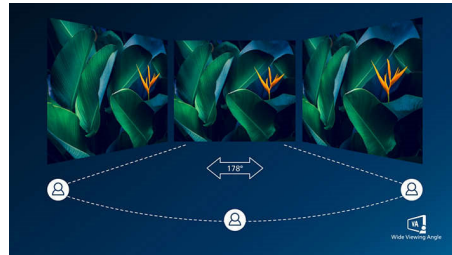

Afișaj VA

Afișajul cu LED VA de la Philips utilizează o tehnologie avansată de aliniere verticală pe mai multe domenii care îți oferă un raport de contrast static foarte înalt pentru imagini foarte vii și luminoase. Pentru că aplicațiile standard de birou sunt manevrate cu ușurință, este adecvat în mod special pentru fotografii, navigare pe web, filme, jocuri și aplicații grafice solicitante. Tehnologia optimizată de gestionare a pixelilor îți oferă unghiuri extralargi de vizionare de 178/178 grade, rezultând imagini foarte clare.