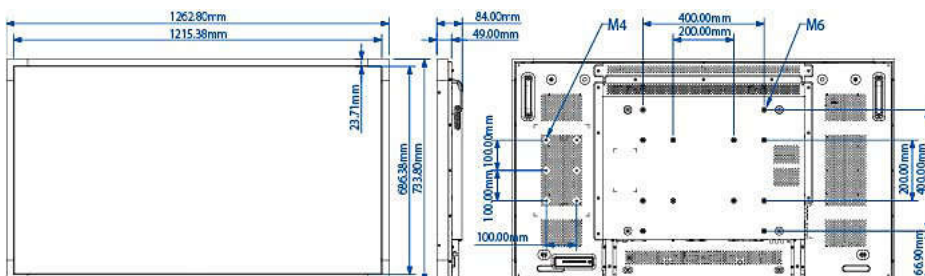

- Vrsta pakiranja: Karton

Dimenzije

- Debljina prednje ploče: 41 mm / 1,6 inča
- Širina uređaja: 1299 mm
- Masa proizvoda: 54 kg
- Visina uređaja: 769,8 mm
- Dubina uređaja: 143,7 mm
- Postavljena širina (inči): 51,1 inča
- Postavljena visina (inči): 30,3 inča
- Zidni nosač: 400 x 200 mm, 400 x 400 mm
- Postavljena dubina (inči): 5,7 inča
- Masa proizvoda (lb): 108,5 lb

Tehnički podaci

- Dodirne točke: 2 dodirne točke, Zaštitno staklo od 4 mm, Optička IC dodirna tehnologija

Uvjeti rada

- Raspon temperature (rada): 0 - 40 °C
- MTBF: 60 000 sat(i)
- Relativna vlažnost: 0 - 90 %

Dodatna oprema

- Dodatna oprema u kompletu: Daljinski upravljač, Baterije za daljinski upravljač, AC mrežni kabel, VGA kabel, Vodič za korisnike na CD-ROM-u, Kratke upute za korisnike
- Dodatna oprema (opcija): Fiksni nosač za montažu na zid, Prilagodljivi nosač za montažu na zid, Montaža na strop

Razno

- Jezici prikaza na zaslonu: Engleski, Francuski, Njemački, Talijanski, Poljski, Turski, Ruski, Pojednostavljeni kineski
- Odobrenja prema propisima: CE, FCC, klasa B, UL/cUL, CCC, RoHS

Dimenzije pakiranja

- EAN: 87 12581 60489 9
- Broj proizvoda u kompletu: 1

Datum izdavanja
2024-03-27

Versija: 7.2.2

EAN: 87 12581 60489 9

© 2024 Koninklijke Philips N.V.
Sva prava pridržana.

Specifikacije su podložne promjeni bez prethodne obavijesti. Trgovačke marke su u vlasništvu tvrtke Koninklijke Philips N.V. ili njihovih odgovarajućih vlasnika.

www.philips.com