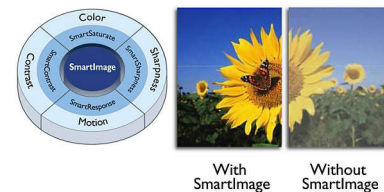

Тунер за цифрова телевизия

В монитора е вграден тунер за цифрова телевизия, за приемане и визуализиране на висококачествен телевизионен сигнал от различни източници.

Full HD LCD дисплей 1920x1080p

Екранът с истинска HD (висока резолюция) предлага широкоекранна разделителна способност 1920 x 1080p. Това е най-високата разделителна способност на излъчена HD картина за възможно най-високото качество. Той е напълно пригоден за бъдещето, тъй като поддържа сигнали 1080p от всякакви източници, вкл. най-новите игрови конзоли с Blu-ray и HD устройства. Обработката на сигнала е значително обновена, за да поддържа сигнали с по-високо качество и разделителна способност. Резултатът е картина с прогресивно сканиране без всякакво трептене, с оптимална яркост и превъзходни цветове.

USB мултимедия

USB съединителят ви дава достъп до JPEG снимки, mp3 музика и видео файлове за повечето USB дискове (USB устройства с памет). Поставете USB устройството в слота от страни на мултимедийния телевизор и получите достъп до мултимедийно съдържание с лекия за използване екранен браузър на съдържание. Сега можете да гледате своите видеофилми, снимки и музика.

Съотношение SmartContrast 2000000:1

Вие желаете плосък LCD плосък дисплей с възможно най-висок контраст и най-жива картина. Усъвършенстваната видео обработка на Philips, в съчетание с уникалната технология на затъмняване, дава живи изображения. SmartContrast ще увеличи контраста с отлични нива на черното и точно предаване на тъмните оттенъци и цветове. Той дава ярка, реалистична картина с висок контраст и живи цветове.

SmartPicture

SmartPicture е изключителна върхова технология на Philips, която анализира показаното на екрана и ви дава оптимизирани показатели на дисплея. Този лесен за използване интерфейс ви позволява да избирате различни режими, каквито са "Офис", "Изображение", "Развлечения",