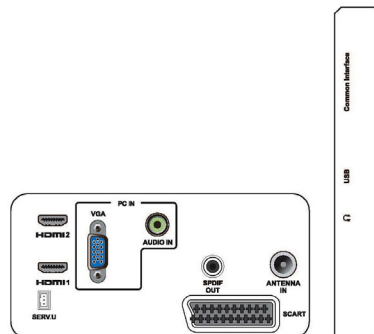

- Сръбски, Словашки, Словенски, Испански, Шведски, Турски, Украйна
- SmartPicture: Кино, По избор, Пестене на енергия, Игра, Естествено, Персонален, Снимка, Стандартна форма, Жив

Звук

- Изходна мощност (RMS): 6 W (3 W+3 W)
- Подобрене на звука: Интелигентен звук, Съруаунд
- Звукова система: Моно, Стерео, Nicam стерео

Стойка

- Накланяне: 0/+15 градуса

Захранване

- Мрежово захранване: 100-240 V 50-60 Hz
- Режим изключено: 0,3W (обикн.)
- Режим включено: 33 W (обикновено)/50 W (макс.)
- Режим готовност: 0,3W (обикн.)
- Температура на околната среда: от 5°C до 40°C

Поддържана разделителна способност на дисплея

- Компютърни формати: Оптимален 1920 x 1080, 60 Hz
- Видео формати: 480i, 60 Hz, 480p, 60 Hz, 576i, 50 Hz, 576p, 50 Hz, 720p, 50, 60 Hz, 1080i, 50, 60 Hz, 1080p, 24, 50, 60 Hz

Размери

- Изделие със стойка (мм): 560 x 395 x 174 мм
- Опаковка в мм (Ш x В x Д): 606 x 464 x 117 мм
- Изделие без стойка (мм): 560 x 347 x 48 мм

Тегло

- Изделие с опаковка (кг): 5,36 кг
- Изделие със стойка (кг): 3,91 кг
- Изделие без стойка (кг): 3,57 кг

Тунер / Приемане / Предаване

- Вход за антена: 75 ома коаксиален (IEC75)
- Обхвати на тунера: Хипербанд, S-Channel, UHF, VHF
- Телевизионна система: PAL I, PAL B/G, PAL D/K, SECAM B/G, SECAM D/K, SECAM L/L'
- Възпроизвеждане на видео: NTSC, PAL, SECAM
- Дисплей на тунера: PLL

Дата на издаване
2024-03-15

Версия: 1.0.1

EAN: 87 12581 66900 3

© 2024 Koninklijke Philips N.V.
Всички права запазени.

Спецификациите могат да се променят без предупреждение. Търговските марки са собственост на Koninklijke Philips N.V. или на съответните си притежатели.

www.philips.com