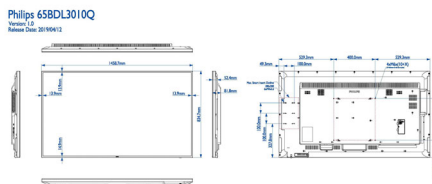

Resolusi Layar yang Didukung

- Format komputer: 1920 x 1080, 60Hz, 1680 x 1050, 60Hz, 1600 x 1200, 60Hz, 1440 x 900, 60Hz, 1280 x 1024, 60Hz, 1280 x 800, 60Hz, 1280 x 720, 60Hz, 1152 x 870, 75Hz, 1024 x 768, 60, 70, 75Hz, 800 x 600, 56, 60, 72, 75Hz, 720 x 400, 70Hz, 640 x 480, 60, 67, 72, 75Hz
- Format video: 3840 x 2160, 60Hz, 3840 x 2160, 30Hz, 1080p, 60Hz, 1080i, 60Hz, 1080i, 50Hz, 720p, 60Hz, 576p, 50Hz, 576i, 50Hz, 480p, 60Hz, 480i, 60Hz

Dimensi

- Lebar Set: 1458,7 milimeter
- Berat produk: 26,05 kg
- Tinggi Set: 834,7 milimeter
- Kedalaman Set: 81,6 milimeter
- Lebar Set (inci): 57,43 inci
- Tinggi Set (inci): 32,86 inci
- Pemasangan di dinding: 400 x 400 mm, M6
- Kedalaman Set (inci): 3,21 inci
- Lebar bezel: 13,9 (Atas/Kiri/Kanan) 14,9 (Bawah) mm
- Berat produk (lb): 57,43 lb

Kondisi pengoperasian

- Ketinggian: 0 ~ 3000 m
- Kisaran suhu (pengoperasian): 0 ~ 40 °C
- MTBF: 50.000 jam
- Kisaran suhu (penyimpanan): -20 ~ 60 °C
- Kisaran kelembapan (pengoperasian)[RH]: 20 ~ 80% RH (Tidak ada kondensasi)
- Kisaran kelembapan (penyimpanan) [RH]: 5 ~ 95% RH (Tidak ada kondensasi)

Aplikasi Multimedia

- Pemutaran Video USB: MPEG, H.264, JPEG
- Pemutaran Gambar USB: BMP, JPEG, PNG
- Pemutaran Audio USB: AAC, WMA, HEAAC, MPEG

Tanggal dikeluarkan
2024-03-27

Versi: 3.0.1

EAN: 87 12581 75414 3

© 2024 Koninklijke Philips N.V.
Hak cipta dilindungi undang-undang.

Spesifikasi dapat berubah sewaktu-waktu tanpa pemberitahuan. Merek dagang adalah milik Koninklijke Philips N.V. atau pemiliknya masing-masing.

www.philips.com