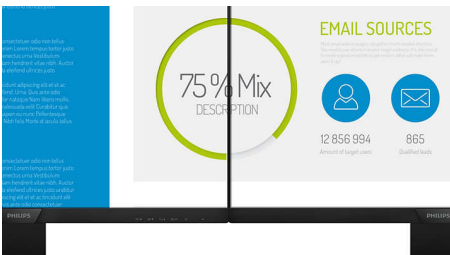

Ultrakeskeny keret

Az új Philips képernyők ultrakeskeny kerettel készülnek, amelyek a lehető legkevésbé

zavaróak, és maximális képernyőméretet biztosítanak. Különösen alkalmasak több kijelzős vagy mozaik elrendezéshez, mint például játékokhoz, grafikai tervezéshez és professzionális alkalmazásokhoz, ahol az ultrakeskeny kijelzőkeret azt az érzetet kelti, mintha egyetlen nagy képernyőt használna.