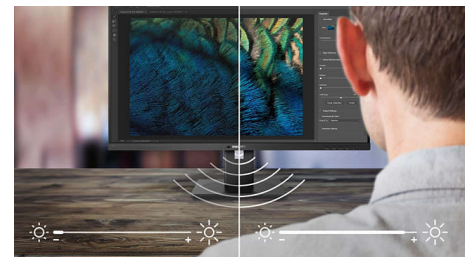

PowerSensor

PowerSensor is een ingebouwde 'personensensor' die onschadelijke infraroodsignalen uitzendt en ontvangt om te bepalen of de gebruiker aanwezig is. Zodra de gebruiker wegloopt van het bureau, wordt de helderheid van de monitor verlaagd. De energiekosten worden zo met meer dan 75 procent verlaagd en de levensduur van de monitor wordt verlengd.