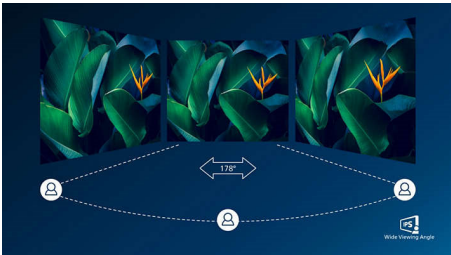

## IPS-technologie

IPS-schermen maken gebruik van een geavanceerde technologie waardoor u kunt genieten van een extra brede kijkhoek van 178/178 graden. Hierdoor kunt u het scherm vanuit bijna elke hoek zien, zelfs in een draaimodus van 90 graden! De IPS-schermen bieden, in tegenstelling tot de normale TN-panelen, scherpe beelden met levendige kleuren. Niet alleen ideaal voor het bekijken van foto's, het afspelen van films en het surfen op internet, maar ook voor professionele toepassingen waarbij kleurnauwkeurigheid en constante helderheid zeer belangrijk is.