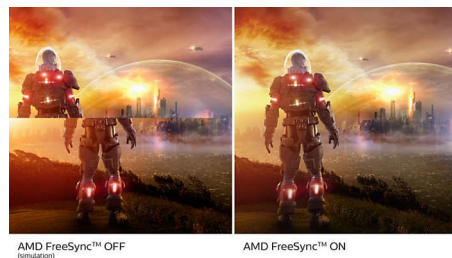

Ultravloeiend gamen

Gaming hoort geen keuze te zijn tussen stotterende gameplay en haperende frames. Met de nieuwe Philips-monitor hoeft u die keuze niet meer te maken. Geniet van

vloeiende, artefactvrije prestaties bij vrijwel elke framesnelheid met AMD FreeSync™-technologie, de soepele en snelle verversing en de uiterst snelle reactietijd.