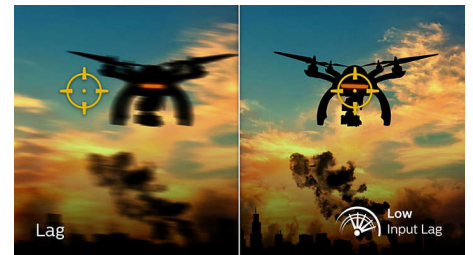

Malo kašnjenje ulaznog signala

Kašnjenje ulaznog signala vrijeme je između izvršavanja radnje na povezanim uređajima i prikaza rezultata na zaslonu. Malo kašnjenje ulaznog signala znači da je manje vremena potrebno između unosa naredbe na uređaju i prikaza rezultata na monitoru, čime se uvelike poboljšava doživljaj igranja igri koje su osjetljive na brze pokrete (naročito važno za one koji igraju brze, natjecateljske igre).

4K
Ultra HD

VESA CERTIFIED
DisplayHDR 1000

Quantum Dot
Color

dts
Sound

Low Input Lag

Adaptive-Sync

Flicker-free

LowBlue Mode

USB-C