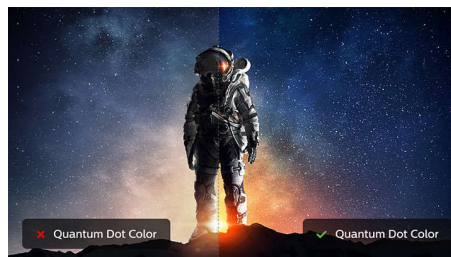

Tehnologija Quantum Dot

Tehnologija Quantum Dot inovativna je tehnologija poluvodičkih nanokristala koja omogućuje precizno emitiranje svjetla za stvaranje intenzivnijih plavih, zelenih i crvenih nijansi. LCD monitori koji imaju Quantum Dot boju stvaraju dinamičniji raspon boja i prikazuju vjernu prirodnu paletu boja na slici. Rezultat: živopisne, dinamične boje koje naprosto morate vidjeti kako biste povjerovali.