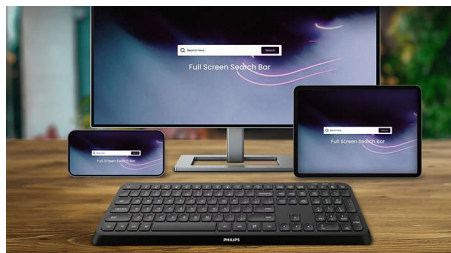

Prend en charge plusieurs appareils

Clavier universel pour toutes sortes d'appareils. Ce clavier fonctionne avec votre ordinateur, mais également avec votre smartphone ou votre tablette.

raccourcis multimédias

Ces raccourcis multimédias vous permettent de sélectionner d'un simple clic la diffusion de musique, le volume ou la lecture de vidéos.

Économie d'énergie intelligente

La fonction Économie d'énergie intelligente bascule le clavier en mode Veille pour économiser de l'énergie lorsqu'il est inactif.