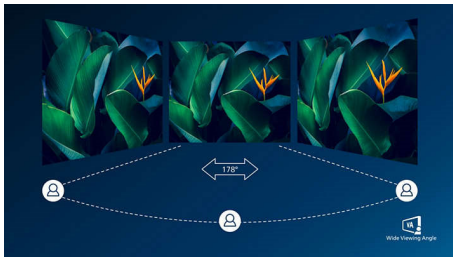

Philips Monitor
Herný monitor

E Line

24 (uhlopriečka 60,5 cm)
1920 x 1080 (Full HD)

242E1GAJ

Vybrojte sa

pre jasnú výhodu

Herný monitor Philips E line je vynikajúcou všestrannou obrazovkou, ktorá prináša úžasné hranie bez trhania. Synchronizačná technológia, obnovovacia frekvencia 144 Hz a 1 ms sú zárukou plynulého zážitku a zábavy bez ohľadu na to, či hráte hry alebo sledujete filmy.

Pohlčujúci obraz

- Displej Full HD 16 : 9 pre ostré detaily obrazu
- SmartContrast pre bohaté detaily čiernej farby
- Displej VA poskytuje skvelý obraz so širokým uhlom sledovania

PHILIPS

Hlavné prvky

Displej VA

Displej VA LED značky Philips využíva pokročilú multidoménovú technológiu vertikálneho vyrovnania, ktorá dosahuje super vysoké pomery statického kontrastu pre mimoriadne živý a jasný obraz. Bez problémov zvládne bežné kancelárske využitie a okrem toho je vhodný najmä na prezeranie fotografií, prehliadanie webu, sledovanie filmov, hranie hier a používanie náročných grafických aplikácií. Jeho optimalizovaná technológia správy pixelov poskytuje mimoriadne široký zorný uhol 178/178 stupňov a ostrý obraz.