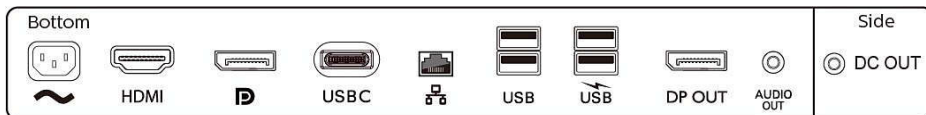

USB

- Napajanje: USB PD verzije 3.0
- Maks. snaga napajanja preko USB-C: Do 65 W (5 V / 3 A, 9 V / 3 A, 10 V / 3 A, 12 V / 3 A, 15 V / 3 A, 20 V / 3,25 A)
- USB-C na USB-A: Video, podaci
- USB-C na USB-C: Video (DP Alt režim), podaci, napajanje

Praktične osobine

- Ugrađeni zvučnici: 2 W x 2
- Plug and Play (prikluči i pusti da radi)
- kompatibilnost: DDC/CI, Mac OS X, sRGB, Windows 10 / 8.1 / 8 / 7
- Pogodnosti za korisnika: SmartImage, Ulaz, Tehnologija PowerSensor, Meni, Napajanje

- uključeno/isključeno
- Jezici menija na ekranu: Portugalski (Brazil), Češki, Holandski, Engleski, Finski, Francuski, Nemački, Grčki, Mađarski, Italijanski, Japanski, Korejski, Poljski, Portugalski, Ruski, pojednostavljeni kineski, Španski, Švedski, tradicionalni kineski, Turski, Ukrajinski
- Dodatne pogodnosti: Kensingtonska brava, VESA nosač (100 x 100 mm)
- Kontrolni softver: SmartControl
- Ugrađena veb-kamera: Skočna FHD kamera od 2.0 megapiksela sa mikrofonom i LED indikatorom (za Windows 10 Hello)

Postolje

- Podešavanje visine: 150 mm
- Zakretni: 90 stepeni
- Okretanje: -175/175 stepen
- Nagib: -5/30 stepen

Napajanje

- režim ECO: 20,6 W (tipično)
- Izvor napajanja: Ugrađeno, 100–240 V naizmenične struje, 50–60 Hz
- Isključeno napajanje: Nula vati uz Zero prekidač
- Uključeno napajanje: 19,02 W (tipično) (EnergyStar metod testiranja)
- Režim pripravnosti: < 0,5 W (tipično)