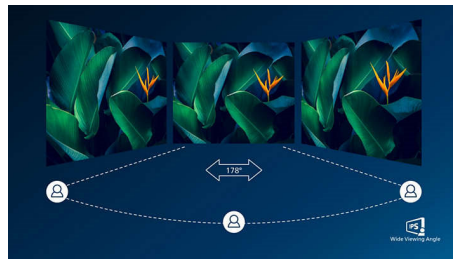

Brzi prenos podataka

USB 3.2 brzi prenos podataka

Tehnologija Ultra Wide-Color

Tehnologija Ultra Wide-Color daje širi spektar boja, za sjajniju sliku. Ultra Wide-Color šira „gama boja“ daje prirodnije nijanse zelene, živopisne nijanse crvene i dublje nijanse plave. Oživite multimediju, slike, pa čak i produktivnost uz živopisne boje koje pruža tehnologija Ultra Wide-Color.

IPS tehnologija

IPS ekrani koriste naprednu tehnologiju koja pruža izuzetno široke uglove gledanja od 178/178 stepeni, što omogućava gledanje ekrana iz skoro svakog ugla – čak i u zakrenutom režimu od 90 stepeni. Za razliku od standardnih TN panela, IPS ekrani daju neverovatno oštru sliku sa živopisnim bojama, što ih čini idealnim, ne samo za fotografije, filmove i pregledanje veća, već i za profesionalne načine primene koji zahtevaju stalnu tačnost boja i postojanu osvetljenost.