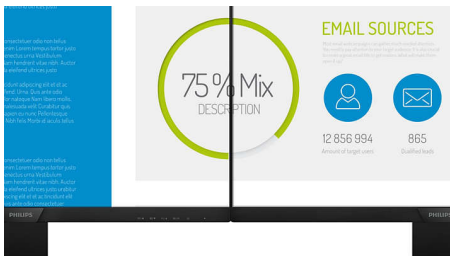

Výnimočne úzky rám

Nové obrazovky Philips majú výnimočne úzky rám, ktorý spôsobuje len minimálne rušenie a poskytuje maximálnu pozorovaciu plochu. Tento dizajn je veľmi vhodný na používanie viacerých displejov alebo spojených displejov pri hraní, grafickom dizajne a profesionálnych aplikáciách. S výnimočne úzkym rámom budete mať pocit, že používate jeden veľký displej.