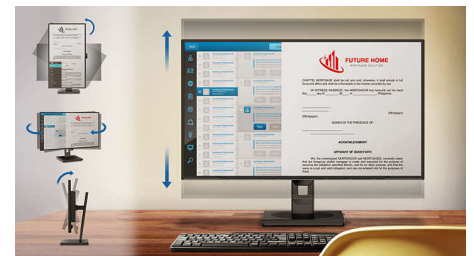

SmartErgoBase

SmartErgoBase je podstavec monitora, ktorý poskytuje pohodlie ergonomického displeja aj praktické usporiadanie káblov. Môžete ho sklopiť, nakloniť a otočiť do rozličných uhlov na zabezpečenie maximálneho pohodlia. Výškovonastaviteľný stojan zaručuje optimálnu úroveň sledovania, čím znižuje fyzickú námahu pri celodennej práci, zatiaľ čo usporiadanie káblov vám pomôže vyhnúť sa zamotaným káblom a udržať pracovné miesto úhľadné a profesionálne.