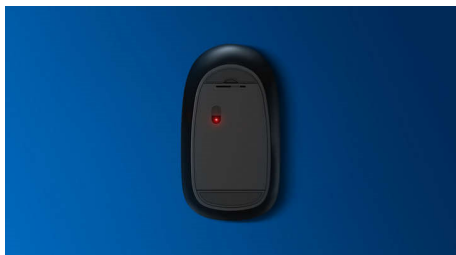

產品特點

流暢的光學追蹤功能