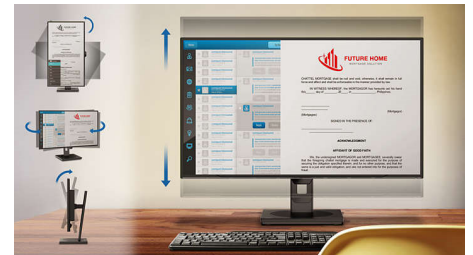

EasyRead-modus

EasyRead-modus voor lezen zoals van papier

SmartErgoBase

De SmartErgoBase-monitorvoet biedt ergonomisch kijkcomfort en kabelbeheer. De voet kan in verschillende hoeken worden gedraaid en gekanteld voor maximaal comfort. De in hoogte verstelbare standaard zorgt voor een optimale kijkhoogte om de fysieke ongemakken van een lange werkdag te verminderen. Het kabelbeheersysteem voorkomt dat kabels in de knoop raken, zodat uw werkplek er netjes en professioneel uitziet.