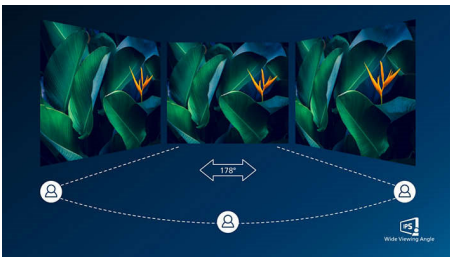

IPS-technologie

IPS-schermen maken gebruik van een geavanceerde technologie waardoor u kunt genieten van een extra brede kijkhoek van 178/178 graden. Hierdoor kunt u het scherm vanuit bijna elke hoek zien, zelfs in een draaimodus van 90 graden! De IPS-schermen bieden, in tegenstelling tot de normale TN-panelen, scherpe beelden met levendige kleuren. Niet alleen ideaal voor het bekijken van foto's, het

afspelen van films en het surfen op internet, maar ook voor professionele toepassingen waarbij kleurnauwkeurigheid en constante helderheid zeer belangrijk is.